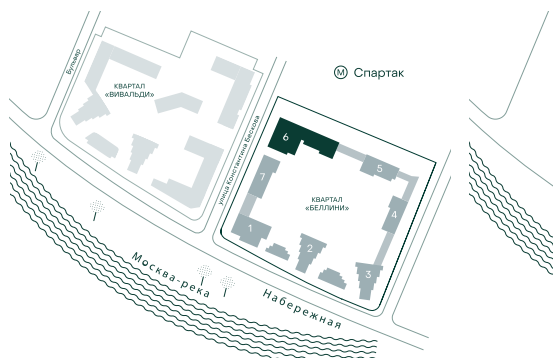

2-спальная № 607

Площадь	63.3 м ²
Квартал	«Беллини»
Корпус	Строение 6
Этаж	4 из 20
Срок сдачи	3 кв. 2028

ОСОБЕННОСТИ КВАРТИРЫ

- Угловое остекление
- Большая гостиная
- Мастер-спальня

35 859 450 ₹

ОТ 365 703 ₹ В МЕСЯЦ В ИПОТЕКУ

КОРПУС НА ПЛАНЕ

ВИД ИЗ ОКНА