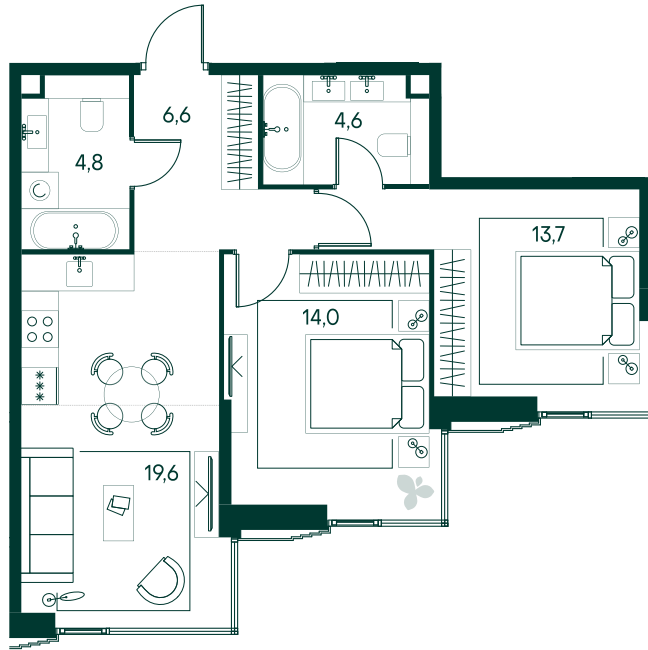

2-спальная № 607

Площадь	63.3 м ²
Квартал	«Беллини»
Корпус	Строение 6
Этаж	4 из 20
Срок сдачи	3 кв. 2028

ОСОБЕННОСТИ КВАРТИРЫ

- Угловое остекление
- Большая гостиная
- Мастер-спальня

35 859 450 ₹

ОТ 365 703 ₹ В МЕСЯЦ В ИПОТЕКУ

КОРПУС НА ПЛАНЕ

ВИД ИЗ ОКНА