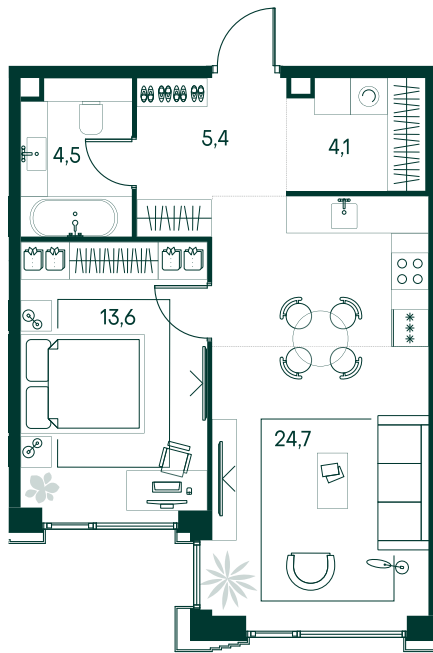

1-спальная № 608

Площадь	52.3 м ²
Квартал	«Беллини»
Корпус	Строение 6
Этаж	4 из 20
Срок сдачи	3 кв. 2028

ОСОБЕННОСТИ КВАРТИРЫ

Гардеробная

Угловое остекление

Большая гостиная

Большая кухня

31 008 670 ₽