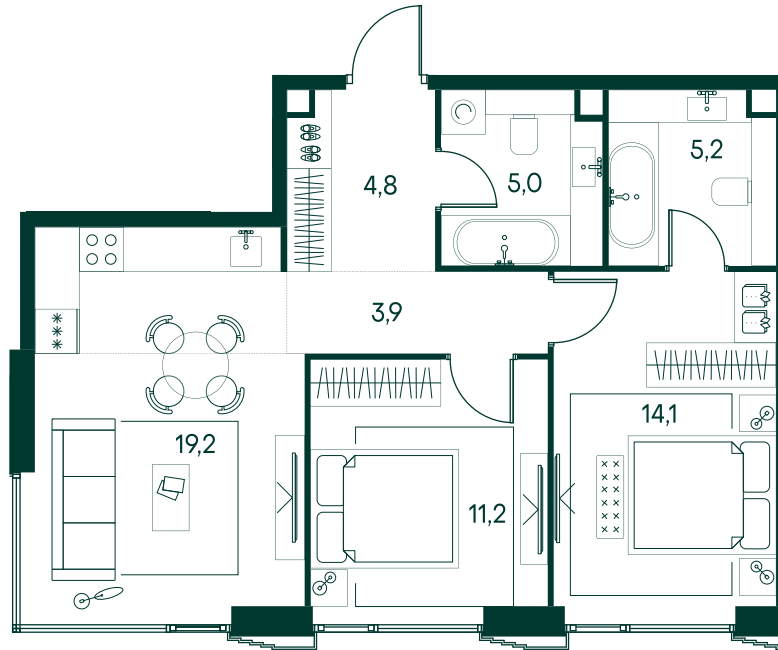

## 2-спальная № 610

Площадь	63.4 м <sup>2</sup>
Квартал	«Беллини»
Корпус	Строение 6
Этаж	4 из 20
Срок сдачи	3 кв. 2028

### ОСОБЕННОСТИ КВАРТИРЫ

- Угловое остекление
- Мастер-спальня

36 664 220 ₽

ОТ 373 910 ₽ В МЕСЯЦ В ИПОТЕКУ

### КОРПУС НА ПЛАНЕ

### ВИД ИЗ ОКНА