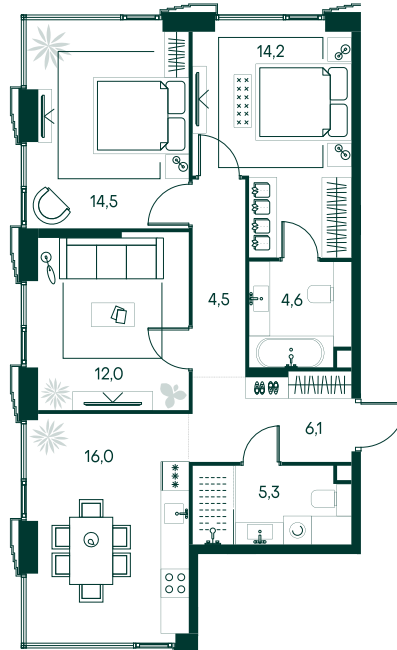

## 3-спальная № 611

Площадь	77.2 м <sup>2</sup>
Квартал	«Беллини»
Корпус	Строение 6
Этаж	4 из 20
Срок сдачи	3 кв. 2028

### ОСОБЕННОСТИ КВАРТИРЫ

- Угловое остекление
- Мастер-спальня
- Большая кухня

45 725 560 ₽

ОТ 429 213 ₽ В МЕСЯЦ В ИПОТЕКУ

### КОРПУС НА ПЛАНЕ

### ВИД ИЗ ОКНА