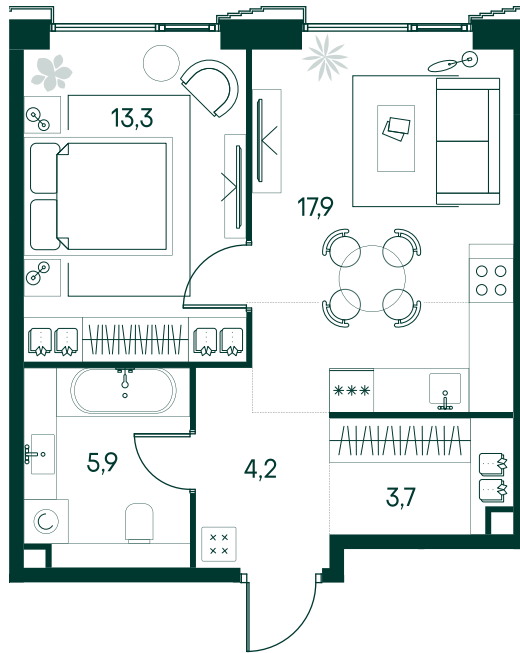

1-спальная № 612

Площадь	_____	45 м ²
Квартал	_____	«Беллини»
Корпус	_____	Строение 6
Этаж	_____	4 из 20
Срок сдачи	_____	3 кв. 2028

ОСОБЕННОСТИ КВАРТИРЫ

Большая кухня

23 688 000 ₽

ОТ 241 576 ₽ В МЕСЯЦ В ИПОТЕКУ

КОРПУС НА ПЛАНЕ

ВИД ИЗ ОКНА