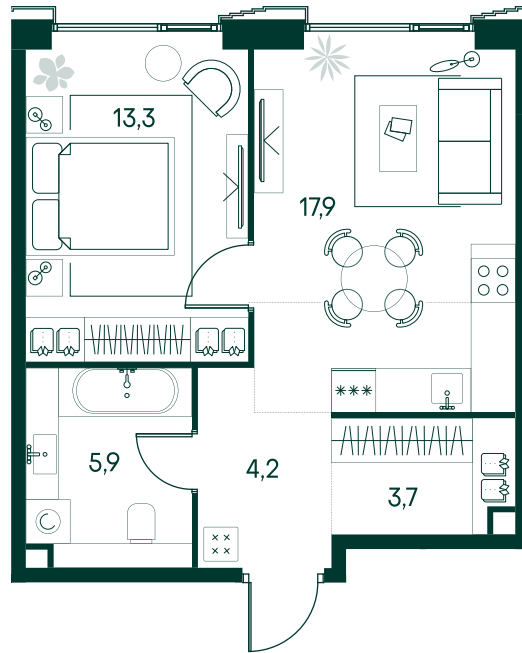

1-спальная № 612

Площадь	_____	45 м ²
Квартал	_____	«Беллини»
Корпус	_____	Строение 6
Этаж	_____	4 из 20
Срок сдачи	_____	3 кв. 2028

ОСОБЕННОСТИ КВАРТИРЫ

Большая кухня

32 463 000 ₹

ОТ 165 710 ₹ В МЕСЯЦ В ИПОТЕКУ

КОРПУС НА ПЛАНЕ

ВИД ИЗ ОКНА