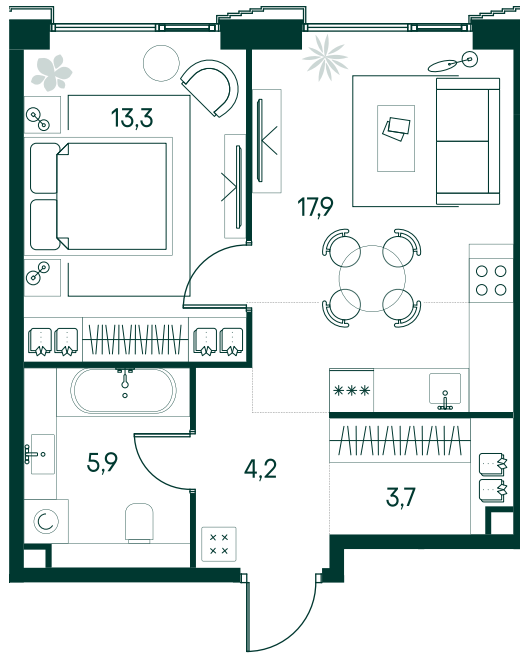

## 1-спальная № 612

Площадь	_____	45 м <sup>2</sup>
Квартал	_____	«Беллини»
Корпус	_____	Строение 6
Этаж	_____	4 из 20
Срок сдачи	_____	3 кв. 2028

### ОСОБЕННОСТИ КВАРТИРЫ

Большая кухня

### КОРПУС НА ПЛАНЕ

### ВИД ИЗ ОКНА