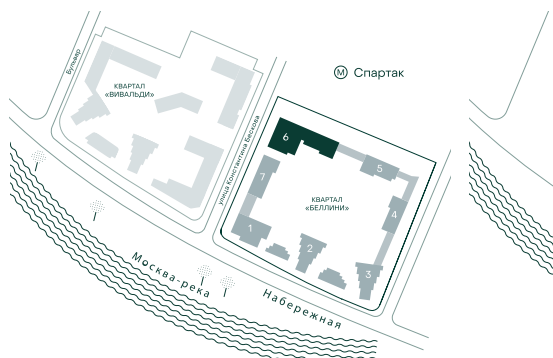

1-спальная № 612

Площадь	_____	45 м ²
Квартал	_____	«Беллини»
Корпус	_____	Строение 6
Этаж	_____	4 из 20
Срок сдачи	_____	3 кв. 2028

ОСОБЕННОСТИ КВАРТИРЫ

Большая кухня

23 688 000 ₽

ОТ 241 576 ₽ В МЕСЯЦ В ИПОТЕКУ

КОРПУС НА ПЛАНЕ

ВИД ИЗ ОКНА