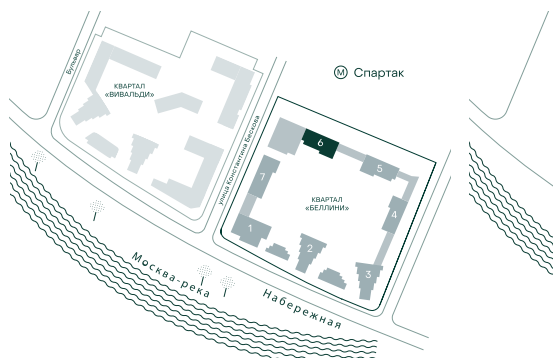

2-спальная № 613

Площадь	70.3 м ²
Квартал	«Беллини»
Корпус	Строение 6
Этаж	5 из 20
Срок сдачи	3 кв. 2028

ОСОБЕННОСТИ КВАРТИРЫ

Большая гостиная

Мастер-спальня

45 308 350 ₽

ОТ 231 281 ₽ В МЕСЯЦ В ИПОТЕКУ

КОРПУС НА ПЛАНЕ