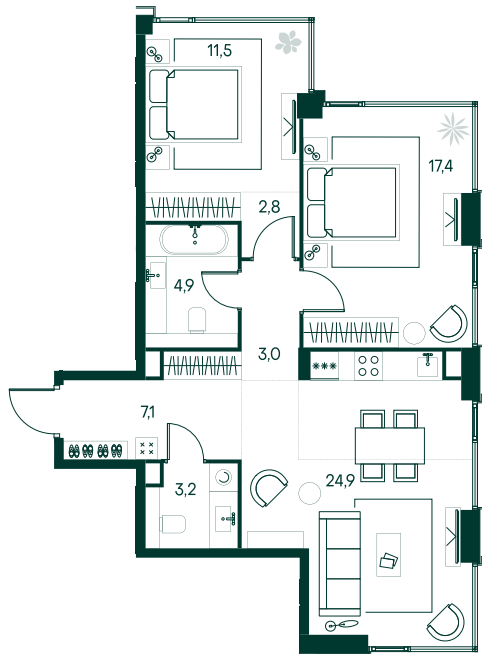

2-спальная № 614

Площадь	74.8 м ²
Квартал	«Беллини»
Корпус	Строение 6
Этаж	5 из 20
Срок сдачи	3 кв. 2028

ОСОБЕННОСТИ КВАРТИРЫ

Угловое остекление

Большая гостиная

42 890 320 ₽

ОТ 437 405 ₽ В МЕСЯЦ В ИПОТЕКУ

КОРПУС НА ПЛАНЕ

ВИД ИЗ ОКНА