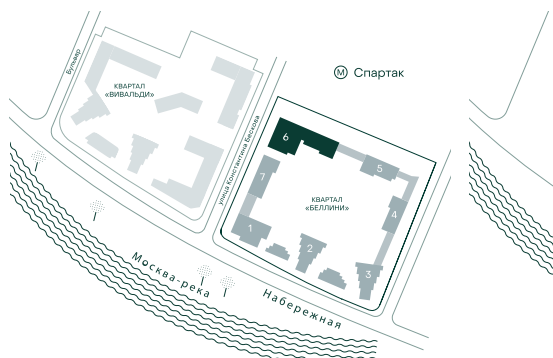

2-спальная № 614

Площадь	74.8 м ²
Квартал	«Беллини»
Корпус	Строение 6
Этаж	5 из 20
Срок сдачи	3 кв. 2028

ОСОБЕННОСТИ КВАРТИРЫ

Угловое остекление

Большая гостиная

42 890 320 ₽

ОТ 437 405 ₽ В МЕСЯЦ В ИПОТЕКУ

КОРПУС НА ПЛАНЕ