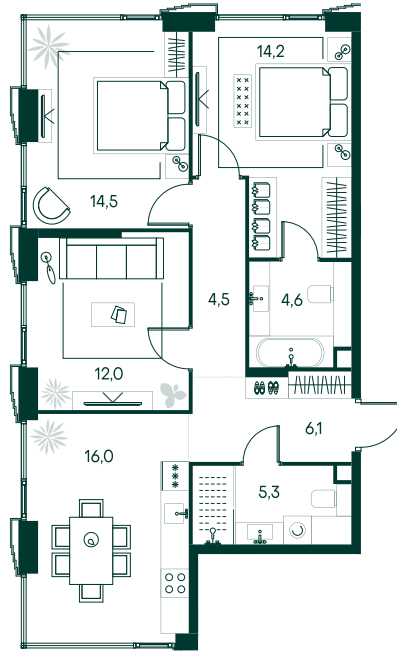

3-спальная № 619

Площадь	77.2 м ²
Квартал	«Беллини»
Корпус	Строение 6
Этаж	5 из 20
Срок сдачи	3 кв. 2028

ОСОБЕННОСТИ КВАРТИРЫ

- Угловое остекление
- Мастер-спальня
- Большая кухня

54 194 400 ₽

ОТ 276 641 ₽ В МЕСЯЦ В ИПОТЕКУ

КОРПУС НА ПЛАНЕ

ВИД ИЗ ОКНА