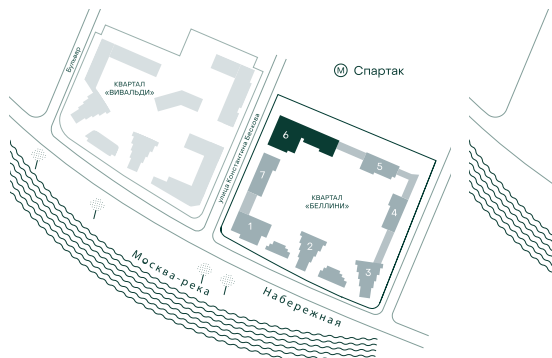

3-спальная № 619

Площадь	77.2 м ²
Квартал	«Беллини»
Корпус	Строение 6
Этаж	5 из 20
Срок сдачи	3 кв. 2028

ОСОБЕННОСТИ КВАРТИРЫ

- Угловое остекление
- Мастер-спальня
- Большая кухня

44 644 760 ₽

ОТ 455 297 ₽ В МЕСЯЦ В ИПОТЕКУ

КОРПУС НА ПЛАНЕ

ВИД ИЗ ОКНА