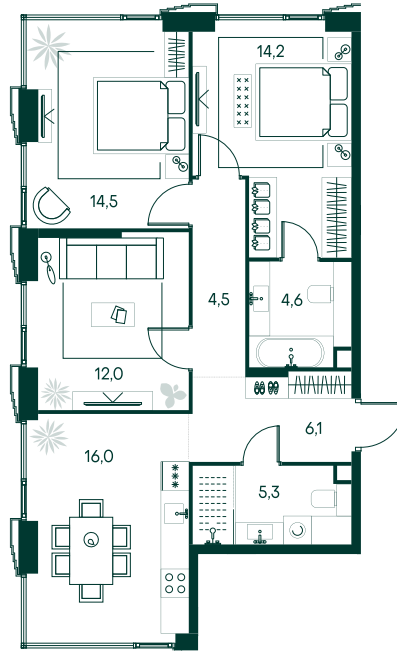

3-спальная № 619

Площадь	77.2 м ²
Квартал	«Беллини»
Корпус	Строение 6
Этаж	5 из 20
Срок сдачи	3 кв. 2028

ОСОБЕННОСТИ КВАРТИРЫ

- Угловое остекление
- Мастер-спальня
- Большая кухня

44 644 760 ₽

ОТ 455 297 ₽ В МЕСЯЦ В ИПОТЕКУ

КОРПУС НА ПЛАНЕ

ВИД ИЗ ОКНА