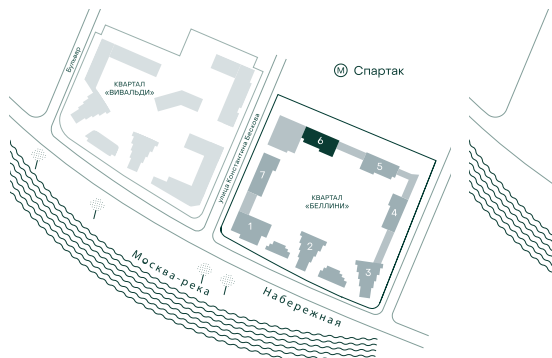

3-спальная № 619

Площадь	77.2 м ²
Квартал	«Беллини»
Корпус	Строение 6
Этаж	5 из 20
Срок сдачи	3 кв. 2028

ОСОБЕННОСТИ КВАРТИРЫ

- Угловое остекление
- Мастер-спальня
- Большая кухня

54 194 400 ₽

ОТ 276 641 ₽ В МЕСЯЦ В ИПОТЕКУ

КОРПУС НА ПЛАНЕ

ВИД ИЗ ОКНА