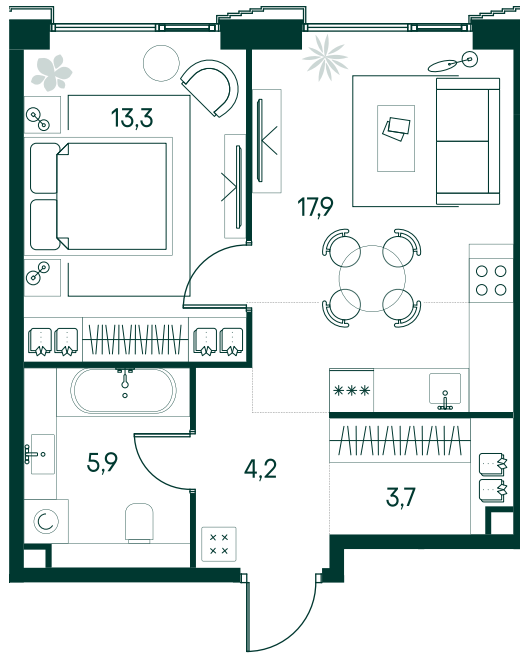

## 1-спальная № 620

Площадь	_____	45 м <sup>2</sup>
Квартал	_____	«Беллини»
Корпус	_____	Строение 6
Этаж	_____	5 из 20
Срок сдачи	_____	3 кв. 2028

### ОСОБЕННОСТИ КВАРТИРЫ

Большая кухня

### КОРПУС НА ПЛАНЕ

### ВИД ИЗ ОКНА