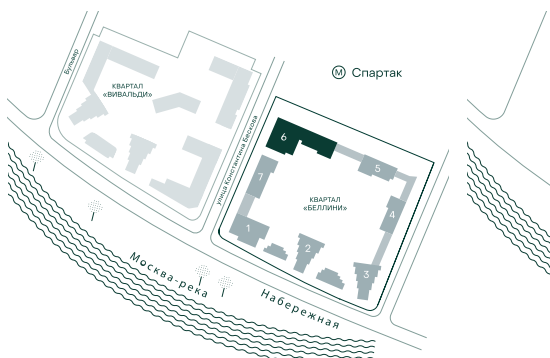

1-спальная № 620

Площадь	_____	45 м ²
Квартал	_____	«Беллини»
Корпус	_____	Строение 6
Этаж	_____	5 из 20
Срок сдачи	_____	3 кв. 2028

ОСОБЕННОСТИ КВАРТИРЫ

Большая кухня

23 958 000 ₽

ОТ 244 329 ₽ В МЕСЯЦ В ИПОТЕКУ

КОРПУС НА ПЛАНЕ

ВИД ИЗ ОКНА