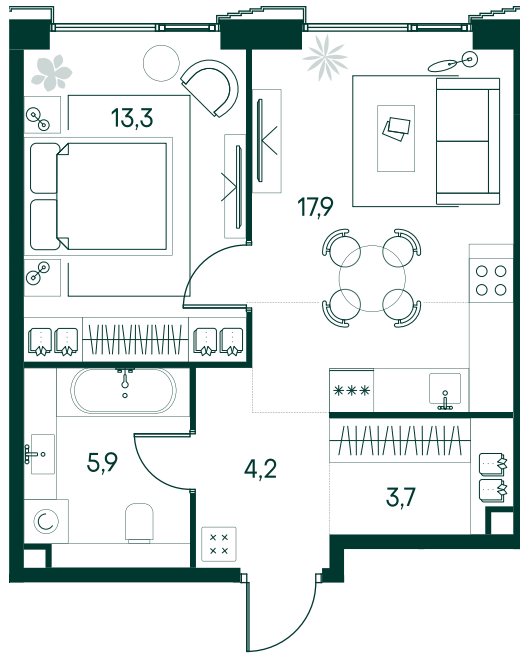

1-спальная № 620

Площадь	_____	45 м ²
Квартал	_____	«Беллини»
Корпус	_____	Строение 6
Этаж	_____	5 из 20
Срок сдачи	_____	3 кв. 2028

ОСОБЕННОСТИ КВАРТИРЫ

Большая кухня

23 958 000 ₽

ОТ 244 329 ₽ В МЕСЯЦ В ИПОТЕКУ

КОРПУС НА ПЛАНЕ

ВИД ИЗ ОКНА