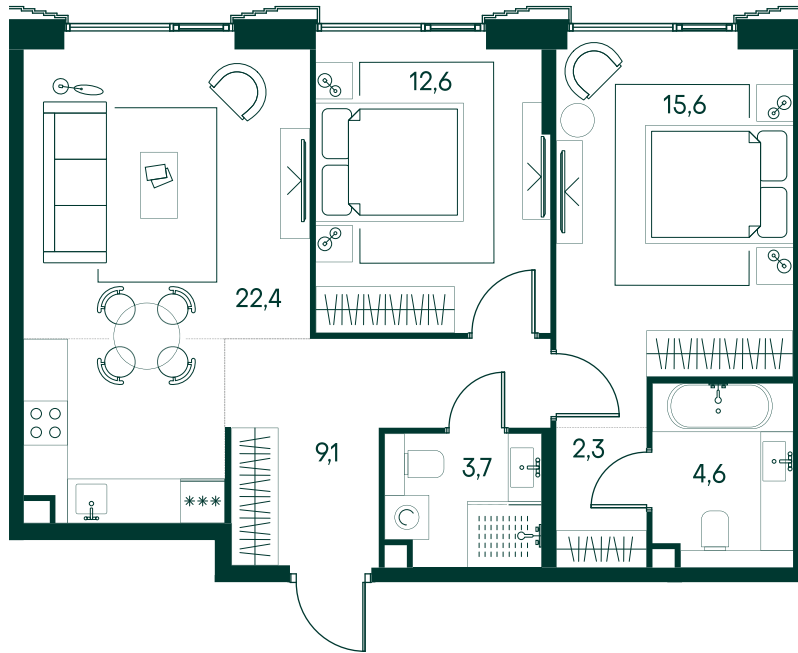

2-спальная № 621

Площадь	70.3 м ²
Квартал	«Беллини»
Корпус	Строение 6
Этаж	6 из 20
Срок сдачи	3 кв. 2028

ОСОБЕННОСТИ КВАРТИРЫ

Большая гостиная

Мастер-спальня

45 308 350 ₽

ОТ 266 630 ₽ В МЕСЯЦ В ИПОТЕКУ

КОРПУС НА ПЛАНЕ

ВИД ИЗ ОКНА