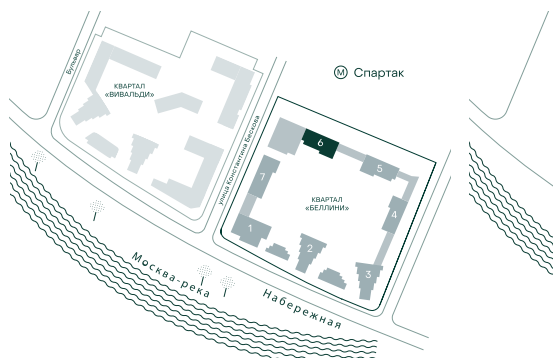

2-спальная № 621

Площадь	70.3 м ²
Квартал	«Беллини»
Корпус	Строение 6
Этаж	6 из 20
Срок сдачи	3 кв. 2028

ОСОБЕННОСТИ КВАРТИРЫ

Большая гостиная

Мастер-спальня

45 308 350 ₽

ОТ 266 630 ₽ В МЕСЯЦ В ИПОТЕКУ

КОРПУС НА ПЛАНЕ