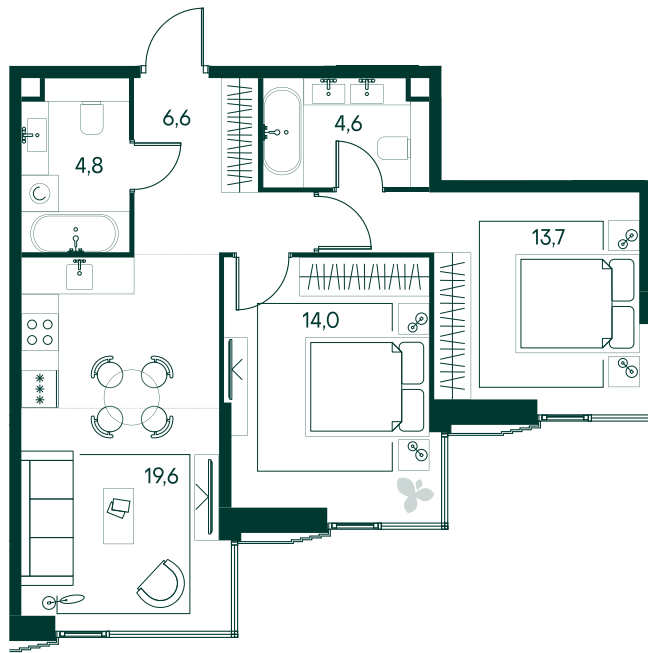

## 2-спальная № 623

Площадь	63.3 м²
Квартал	«Беллини»
Корпус	Строение 6
Этаж	6 из 20
Срок сдачи	3 кв. 2028

### КОРПУС НА ПЛАНЕ

### ВИД ИЗ ОКНА