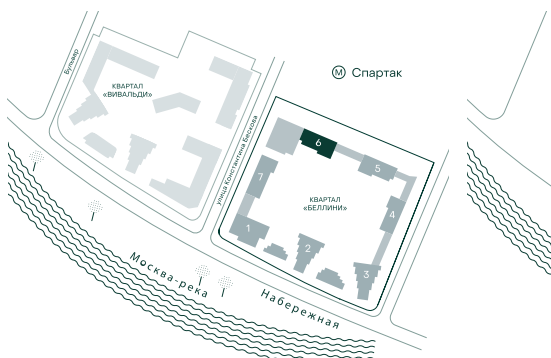

КОРПУС НА ПЛАНЕ