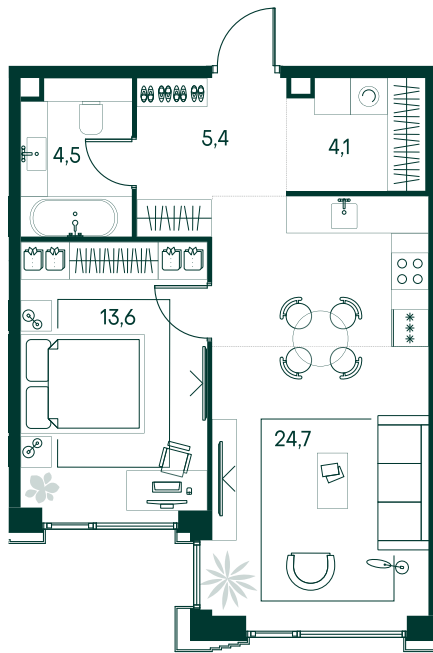

1-спальная № 624

Площадь	52.3 м ²
Квартал	«Беллини»
Корпус	Строение 6
Этаж	6 из 20
Срок сдачи	3 кв. 2028

ОСОБЕННОСТИ КВАРТИРЫ

Гардеробная

Угловое остекление

Большая гостиная

Большая кухня

30 590 270 ₽