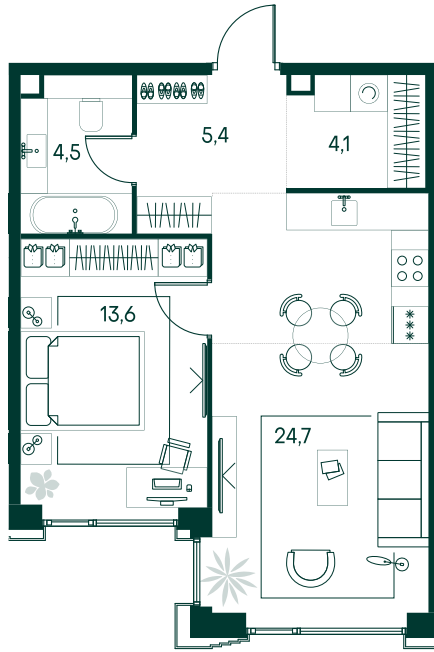

1-спальная № 624

Площадь	52.3 м ²
Квартал	«Беллини»
Корпус	Строение 6
Этаж	6 из 20
Срок сдачи	3 кв. 2028

ОСОБЕННОСТИ КВАРТИРЫ

Гардеробная

Угловое остекление

Большая гостиная

Большая кухня

35 056 690 ₽