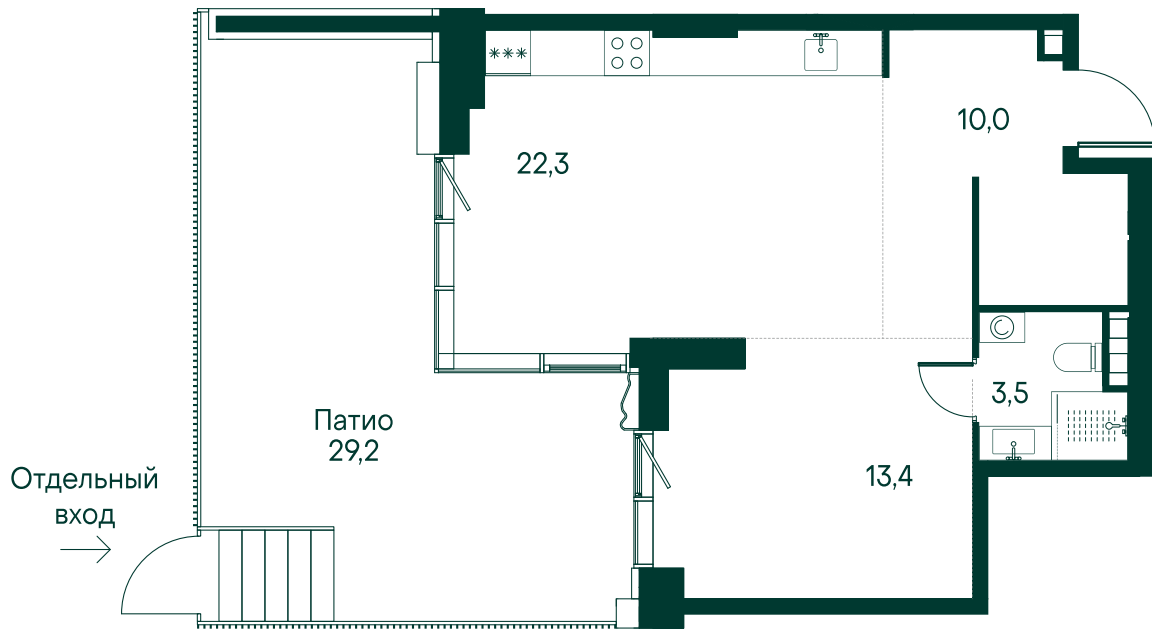

1-комнатная № 132

Площадь	56.6 м²
Квартал	«Россини»
Корпус	Строение 2
Этаж	1 из 22
Срок сдачи	3 кв. 2024

ОСОБЕННОСТИ КВАРТИРЫ

- Угловое остекление
- Квартира в башне
- Терраса
- Большая кухня
- Двусветовая квартира
- Патио

Информация по запросу

КОРПУС НА ПЛАНЕ

ВИД ИЗ ОКНА