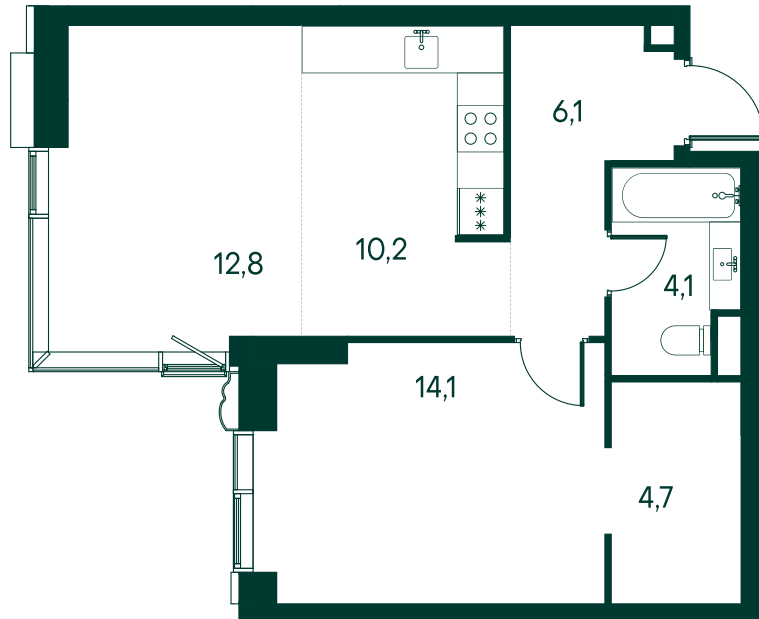

1-комнатная № 17

Площадь	52 м²
Квартал	«Россини»
Корпус	Строение 1
Этаж	3 из 22
Срок сдачи	3 кв. 2024

ОСОБЕННОСТИ КВАТИРЫ

Гардеробная

Угловое остекление

Квартира в башне

Евро

25 688 000 ₽