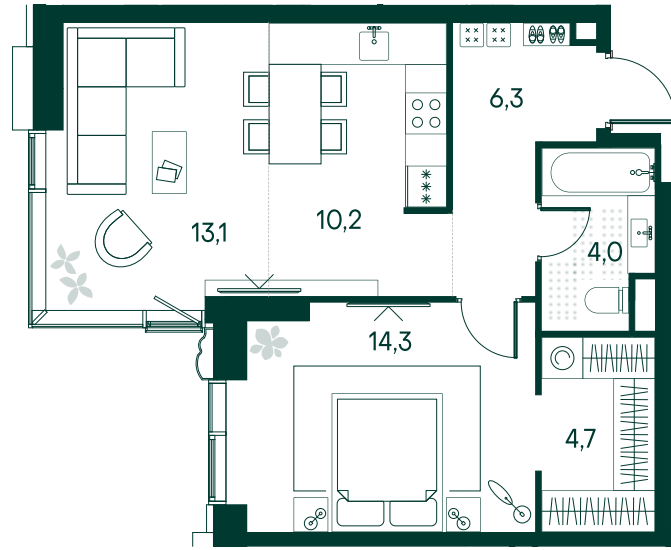

## 1-спальная № 17

Площадь	52.6 м²
Квартал	«Россини»
Корпус	Строение 1
Этаж	3 из 22
Срок сдачи	3 кв. 2024

### КОРПУС НА ПЛАНЕ

### ВИД ИЗ ОКНА