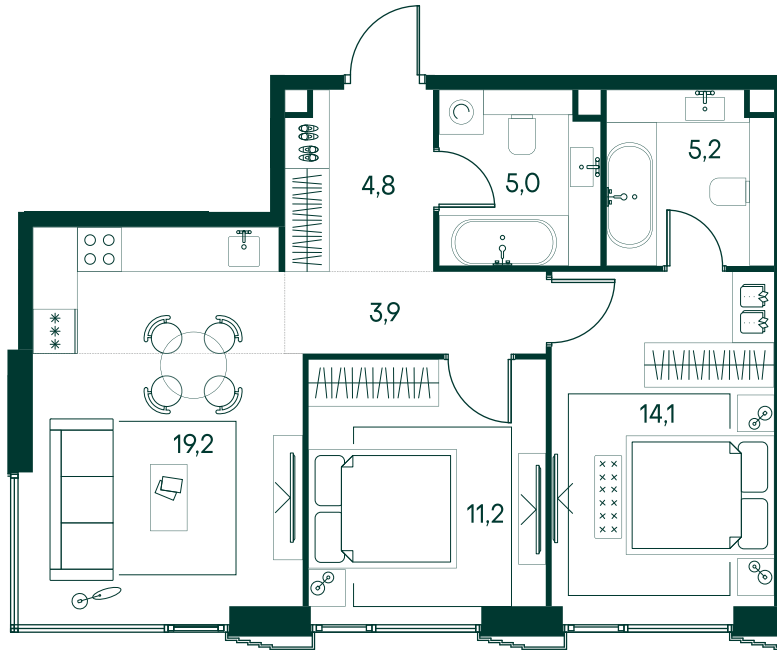

## 2-спальная № 626

Площадь	63.4 м <sup>2</sup>
Квартал	«Беллини»
Корпус	Строение 6
Этаж	6 из 20
Срок сдачи	3 кв. 2028

### ОСОБЕННОСТИ КВАРТИРЫ

- Угловое остекление
- Мастер-спальня

37 425 020 ₽

ОТ 351 298 ₽ В МЕСЯЦ В ИПОТЕКУ

### КОРПУС НА ПЛАНЕ

### ВИД ИЗ ОКНА