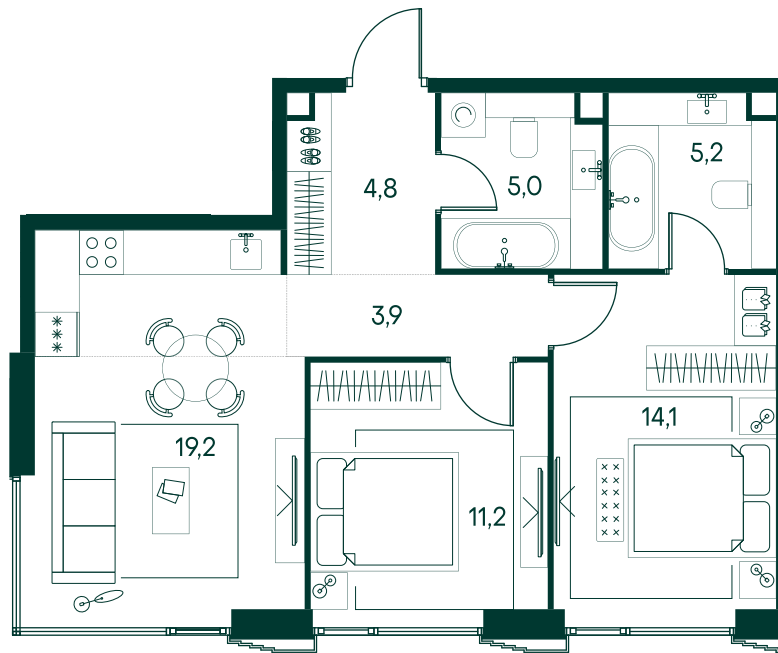

## 2-спальная № 626

Площадь	63.4 м <sup>2</sup>
Квартал	«Беллини»
Корпус	Строение 6
Этаж	6 из 20
Срок сдачи	3 кв. 2028

### ОСОБЕННОСТИ КВАРТИРЫ

Угловое остекление

Мастер-спальня

### КОРПУС НА ПЛАНЕ

### ВИД ИЗ ОКНА