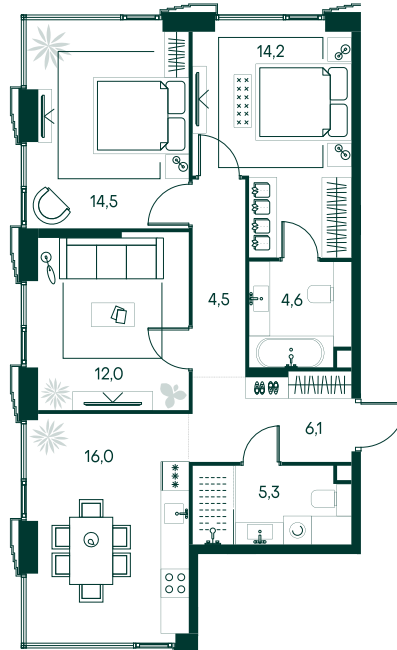

3-спальная № 627

Площадь	77.2 м ²
Квартал	«Беллини»
Корпус	Строение 6
Этаж	6 из 20
Срок сдачи	3 кв. 2028

ОСОБЕННОСТИ КВАРТИРЫ

- Угловое остекление
- Мастер-спальня
- Большая кухня

45 107 960 ₽

ОТ 133 776 ₽ В МЕСЯЦ В ИПОТЕКУ

КОРПУС НА ПЛАНЕ

ВИД ИЗ ОКНА