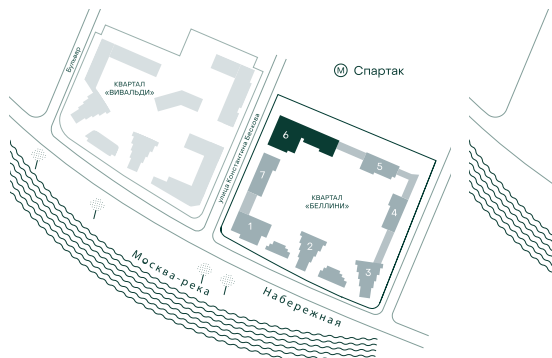

3-спальная № 627

Площадь	77.2 м ²
Квартал	«Беллини»
Корпус	Строение 6
Этаж	6 из 20
Срок сдачи	3 кв. 2028

ОСОБЕННОСТИ КВАРТИРЫ

- Угловое остекление
- Мастер-спальня
- Большая кухня

45 107 960 ₽

ОТ 460 021 ₽ В МЕСЯЦ В ИПОТЕКУ

КОРПУС НА ПЛАНЕ

ВИД ИЗ ОКНА