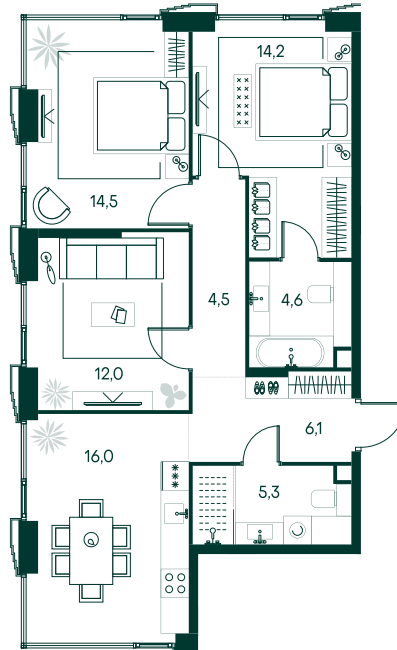

3-спальная № 627

Площадь	77.2 м ²
Квартал	«Беллини»
Корпус	Строение 6
Этаж	6 из 20
Срок сдачи	3 кв. 2028

ОСОБЕННОСТИ КВАРТИРЫ

- Угловое остекление
- Мастер-спальня
- Большая кухня

54 279 320 ₽

ОТ 319 423 ₽ В МЕСЯЦ В ИПОТЕКУ

КОРПУС НА ПЛАНЕ

ВИД ИЗ ОКНА