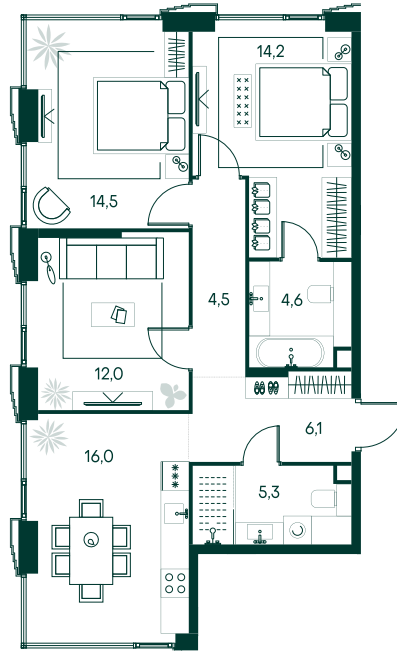

3-спальная № 627

Площадь	77.2 м ²
Квартал	«Беллини»
Корпус	Строение 6
Этаж	6 из 20
Срок сдачи	3 кв. 2028

ОСОБЕННОСТИ КВАРТИРЫ

- Угловое остекление
- Мастер-спальня
- Большая кухня

45 107 960 ₽

ОТ 460 021 ₽ В МЕСЯЦ В ИПОТЕКУ

КОРПУС НА ПЛАНЕ

ВИД ИЗ ОКНА