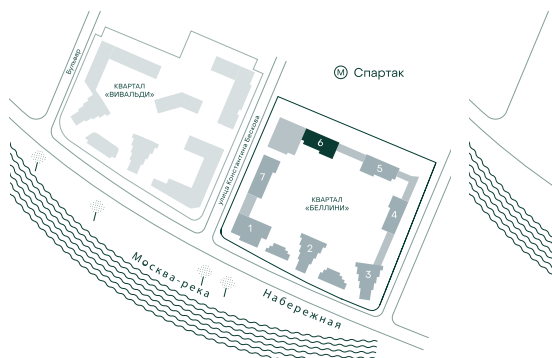

3-спальная № 627

Площадь	77.2 м ²
Квартал	«Беллини»
Корпус	Строение 6
Этаж	6 из 20
Срок сдачи	3 кв. 2028

ОСОБЕННОСТИ КВАРТИРЫ

- Угловое остекление
- Мастер-спальня
- Большая кухня

54 279 320 ₽

ОТ 319 423 ₽ В МЕСЯЦ В ИПОТЕКУ

КОРПУС НА ПЛАНЕ

ВИД ИЗ ОКНА