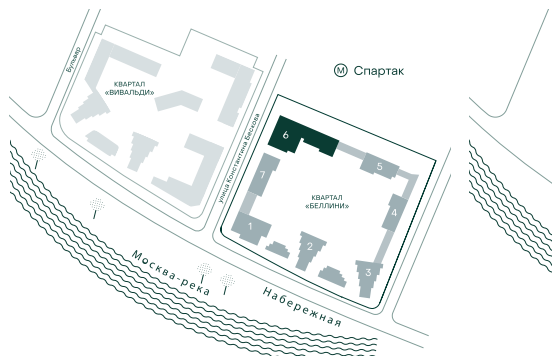

3-спальная № 627

Площадь	77.2 м ²
Квартал	«Беллини»
Корпус	Строение 6
Этаж	6 из 20
Срок сдачи	3 кв. 2028

ОСОБЕННОСТИ КВАРТИРЫ

- Угловое остекление
- Мастер-спальня
- Большая кухня

45 107 960 ₽

ОТ 133 776 ₽ В МЕСЯЦ В ИПОТЕКУ

КОРПУС НА ПЛАНЕ

ВИД ИЗ ОКНА