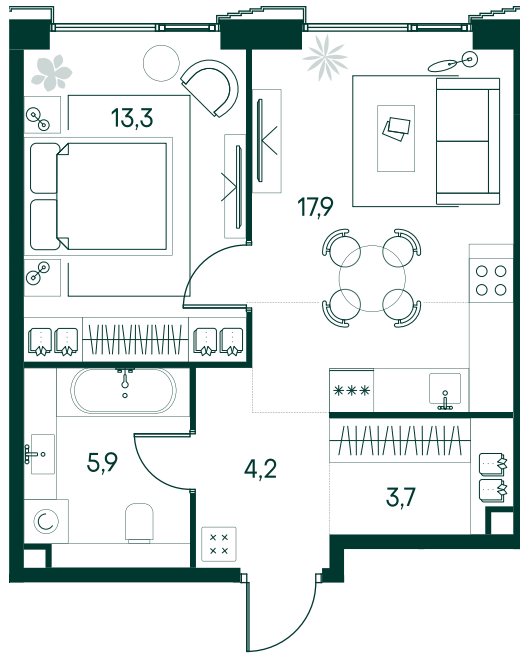

1-спальная № 628

Площадь	_____	45 м ²
Квартал	_____	«Беллини»
Корпус	_____	Строение 6
Этаж	_____	6 из 20
Срок сдачи	_____	3 кв. 2028

ОСОБЕННОСТИ КВАРТИРЫ

Большая кухня

24 228 000 ₽

ОТ 247 083 ₽ В МЕСЯЦ В ИПОТЕКУ

КОРПУС НА ПЛАНЕ

ВИД ИЗ ОКНА