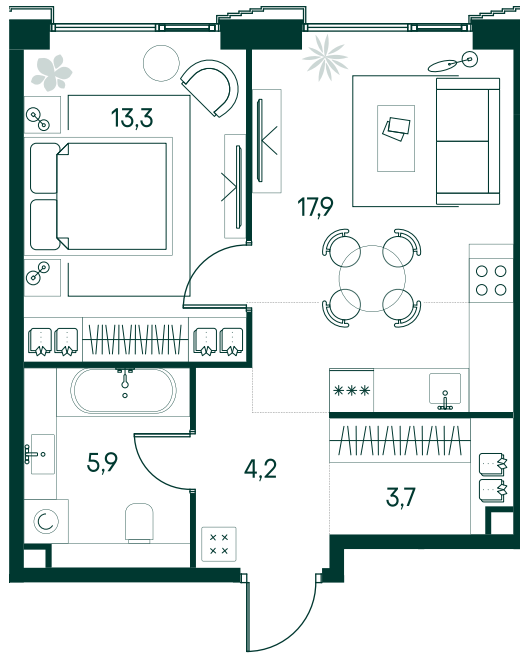

1-спальная № 628

Площадь	_____	45 м ²
Квартал	_____	«Беллини»
Корпус	_____	Строение 6
Этаж	_____	6 из 20
Срок сдачи	_____	3 кв. 2028

ОСОБЕННОСТИ КВАРТИРЫ

Большая кухня

29 925 000 ₽

ОТ 152 755 ₽ В МЕСЯЦ В ИПОТЕКУ

КОРПУС НА ПЛАНЕ

ВИД ИЗ ОКНА