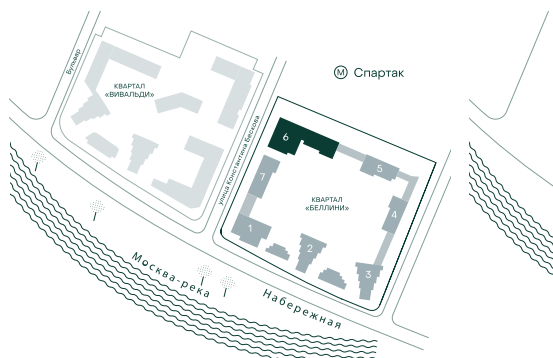

1-спальная № 628

Площадь	_____	45 м ²
Квартал	_____	«Беллини»
Корпус	_____	Строение 6
Этаж	_____	6 из 20
Срок сдачи	_____	3 кв. 2028

ОСОБЕННОСТИ КВАРТИРЫ

Большая кухня

24 228 000 ₽

ОТ 247 083 ₽ В МЕСЯЦ В ИПОТЕКУ

КОРПУС НА ПЛАНЕ

ВИД ИЗ ОКНА