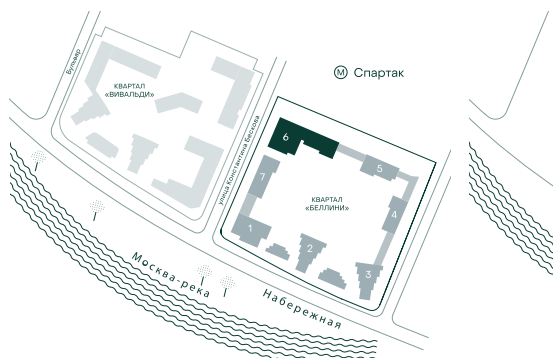

2-спальная № 629

Площадь	70.3 м ²
Квартал	«Беллини»
Корпус	Строение 6
Этаж	7 из 20
Срок сдачи	3 кв. 2028

ОСОБЕННОСТИ КВАРТИРЫ

Большая гостиная

Мастер-спальня

35 944 390 ₽

ОТ 366 569 ₽ В МЕСЯЦ В ИПОТЕКУ

КОРПУС НА ПЛАНЕ