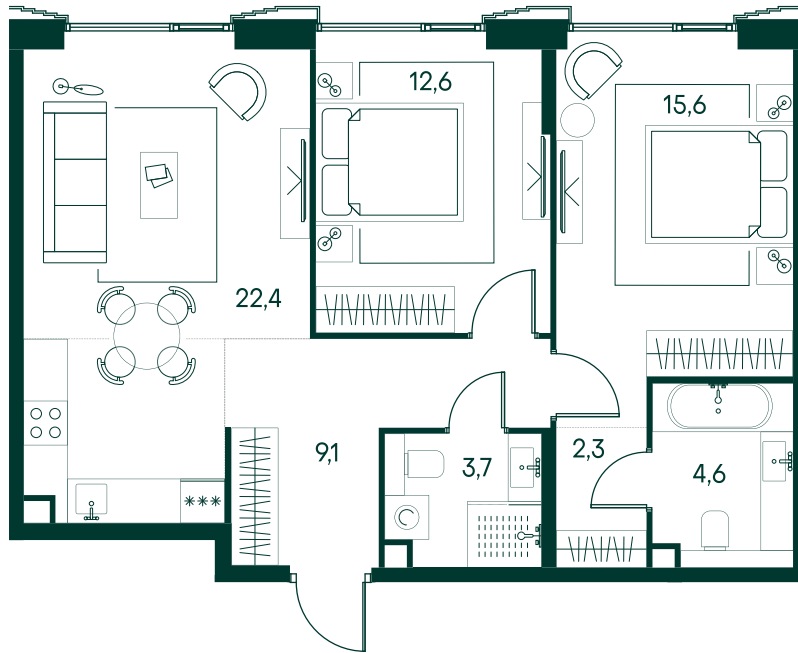

2-спальная № 629

Площадь	70.3 м ²
Квартал	«Беллини»
Корпус	Строение 6
Этаж	7 из 20
Срок сдачи	3 кв. 2028

ОСОБЕННОСТИ КВАРТИРЫ

Большая гостиная

Мастер-спальня

35 944 390 ₽

ОТ 366 569 ₽ В МЕСЯЦ В ИПОТЕКУ

КОРПУС НА ПЛАНЕ

ВИД ИЗ ОКНА