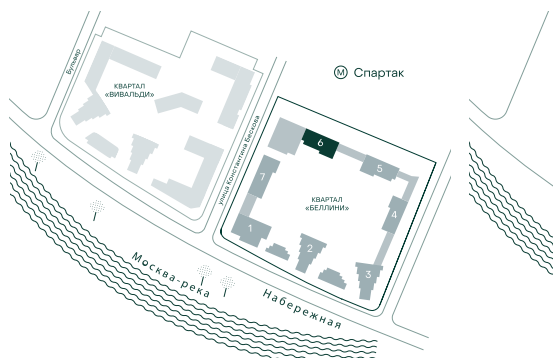

2-спальная № 629

Площадь	70.3 м ²
Квартал	«Беллини»
Корпус	Строение 6
Этаж	7 из 20
Срок сдачи	3 кв. 2028

ОСОБЕННОСТИ КВАРТИРЫ

Большая гостиная

Мастер-спальня

45 308 350 ₽

ОТ 266 630 ₽ В МЕСЯЦ В ИПОТЕКУ

КОРПУС НА ПЛАНЕ