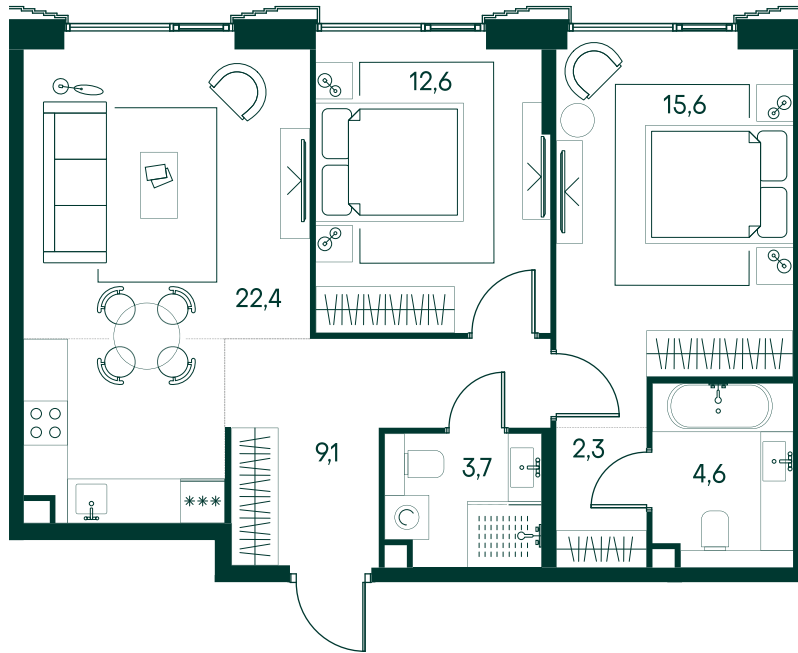

2-спальная № 629

Площадь	70.3 м ²
Квартал	«Беллини»
Корпус	Строение 6
Этаж	7 из 20
Срок сдачи	3 кв. 2028

ОСОБЕННОСТИ КВАРТИРЫ

Большая гостиная

Мастер-спальня

45 308 350 ₽

ОТ 266 630 ₽ В МЕСЯЦ В ИПОТЕКУ

КОРПУС НА ПЛАНЕ

ВИД ИЗ ОКНА