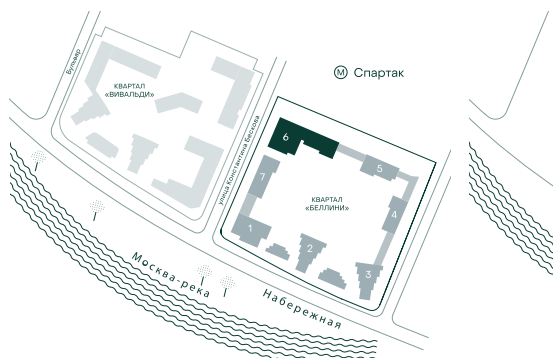

2-спальная № 630

Площадь	74.8 м ²
Квартал	«Беллини»
Корпус	Строение 6
Этаж	7 из 20
Срок сдачи	3 кв. 2028

ОСОБЕННОСТИ КВАРТИРЫ

Угловое остекление

Большая гостиная

45 283 920 ₽

ОТ 461 816 ₽ В МЕСЯЦ В ИПОТЕКУ

КОРПУС НА ПЛАНЕ