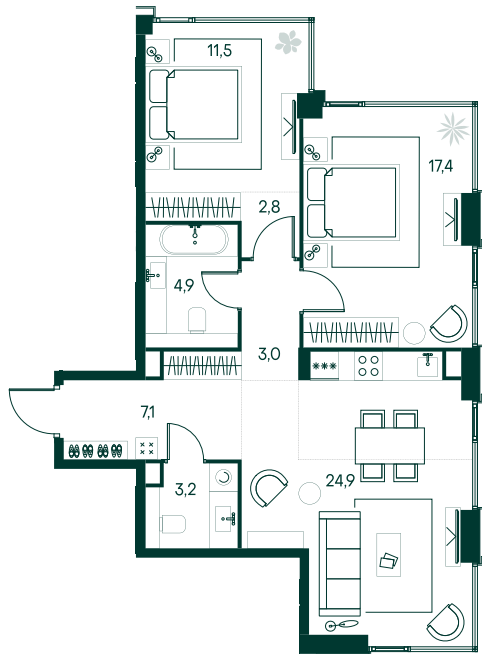

2-спальная № 630

Площадь	74.8 м ²
Квартал	«Беллини»
Корпус	Строение 6
Этаж	7 из 20
Срок сдачи	3 кв. 2028

ОСОБЕННОСТИ КВАРТИРЫ

Угловое остекление

Большая гостиная

45 283 920 ₽

ОТ 461 816 ₽ В МЕСЯЦ В ИПОТЕКУ

КОРПУС НА ПЛАНЕ

ВИД ИЗ ОКНА