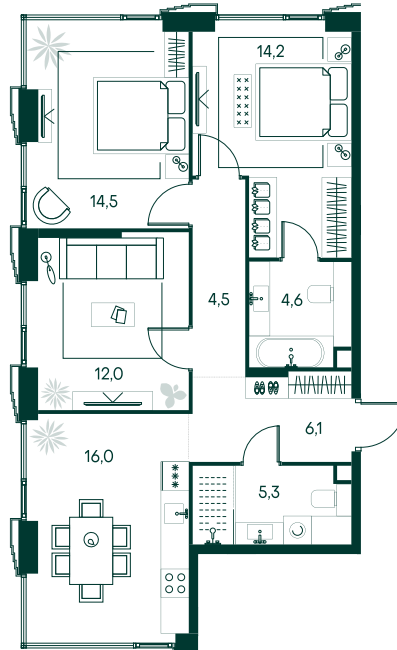

## 3-спальная № 635

Площадь	77.2 м <sup>2</sup>
Квартал	«Беллини»
Корпус	Строение 6
Этаж	7 из 20
Срок сдачи	3 кв. 2028

### ОСОБЕННОСТИ КВАРТИРЫ

- Угловое остекление
- Мастер-спальня
- Большая кухня

45 571 160 ₽

ОТ 464 745 ₽ В МЕСЯЦ В ИПОТЕКУ

### КОРПУС НА ПЛАНЕ

### ВИД ИЗ ОКНА