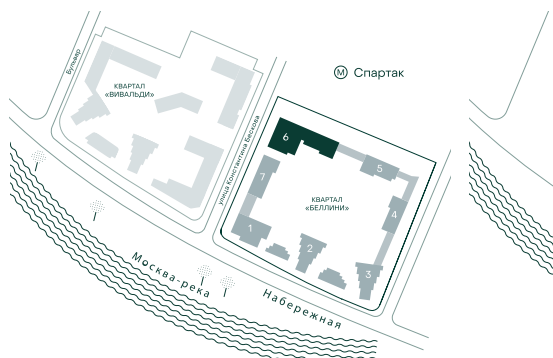

1-спальная № 636

Площадь	_____	45 м ²
Квартал	_____	«Беллини»
Корпус	_____	Строение 6
Этаж	_____	7 из 20
Срок сдачи	_____	3 кв. 2028

ОСОБЕННОСТИ КВАРТИРЫ

Большая кухня

25 398 000 ₽

ОТ 238 404 ₽ В МЕСЯЦ В ИПОТЕКУ

КОРПУС НА ПЛАНЕ

ВИД ИЗ ОКНА