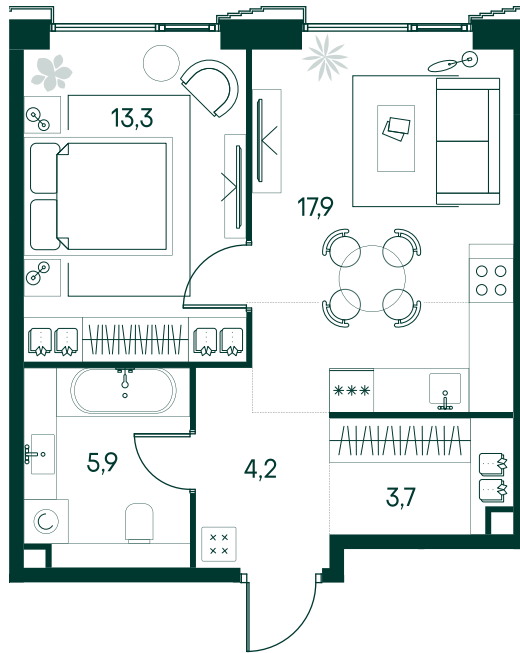

1-спальная № 636

Площадь	_____	45 м ²
Квартал	_____	«Беллини»
Корпус	_____	Строение 6
Этаж	_____	7 из 20
Срок сдачи	_____	3 кв. 2028

ОСОБЕННОСТИ КВАРТИРЫ

Большая кухня

25 398 000 ₽

ОТ 238 404 ₽ В МЕСЯЦ В ИПОТЕКУ

КОРПУС НА ПЛАНЕ

ВИД ИЗ ОКНА