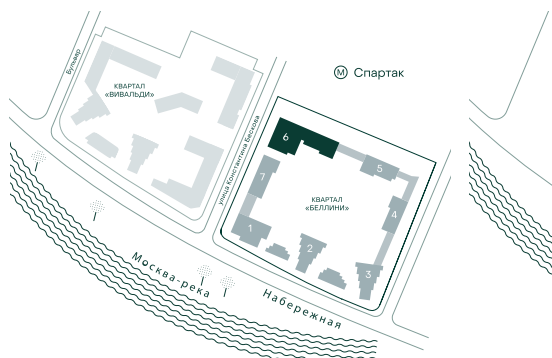

1-спальная № 636

Площадь	_____	45 м ²
Квартал	_____	«Беллини»
Корпус	_____	Строение 6
Этаж	_____	7 из 20
Срок сдачи	_____	3 кв. 2028

ОСОБЕННОСТИ КВАРТИРЫ

Большая кухня

25 398 000 ₽

ОТ 238 404 ₽ В МЕСЯЦ В ИПОТЕКУ

КОРПУС НА ПЛАНЕ

ВИД ИЗ ОКНА