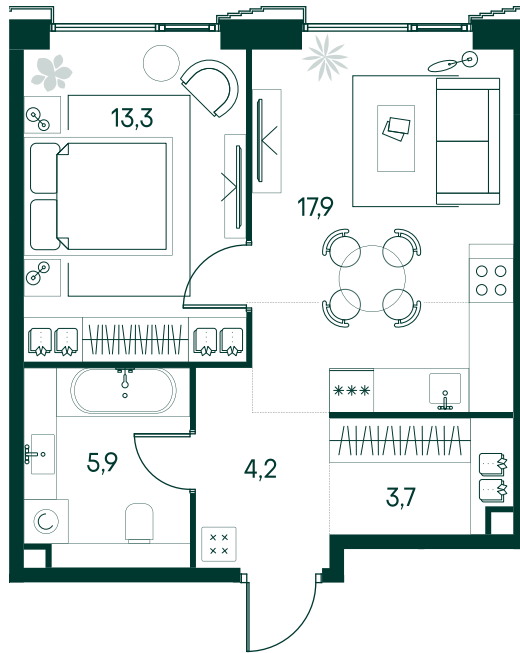

## 1-спальная № 636

Площадь	_____	45 м <sup>2</sup>
Квартал	_____	«Беллини»
Корпус	_____	Строение 6
Этаж	_____	7 из 20
Срок сдачи	_____	3 кв. 2028

### ОСОБЕННОСТИ КВАРТИРЫ

Большая кухня

### КОРПУС НА ПЛАНЕ

### ВИД ИЗ ОКНА