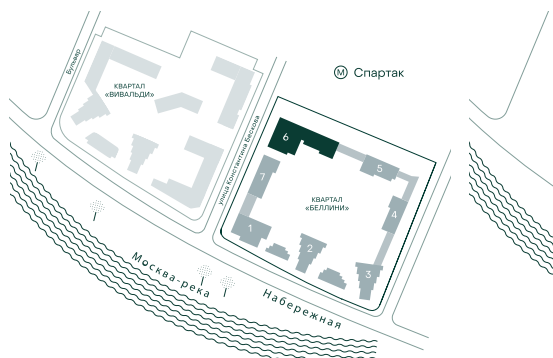

2-спальная № 637

Площадь	70.3 м ²
Квартал	«Беллини»
Корпус	Строение 6
Этаж	8 из 20
Срок сдачи	3 кв. 2028

ОСОБЕННОСТИ КВАРТИРЫ

Большая гостиная

Мастер-спальня

37 779 220 ₹

ОТ 354 623 ₹ В МЕСЯЦ В ИПОТЕКУ

КОРПУС НА ПЛАНЕ