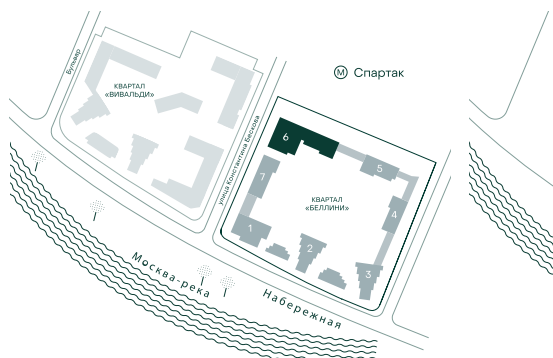

2-спальная № 637

Площадь	70.3 м ²
Квартал	«Беллини»
Корпус	Строение 6
Этаж	8 из 20
Срок сдачи	3 кв. 2028

ОСОБЕННОСТИ КВАРТИРЫ

Большая гостиная

Мастер-спальня

37 779 220 ₽

ОТ 354 623 ₽ В МЕСЯЦ В ИПОТЕКУ

КОРПУС НА ПЛАНЕ