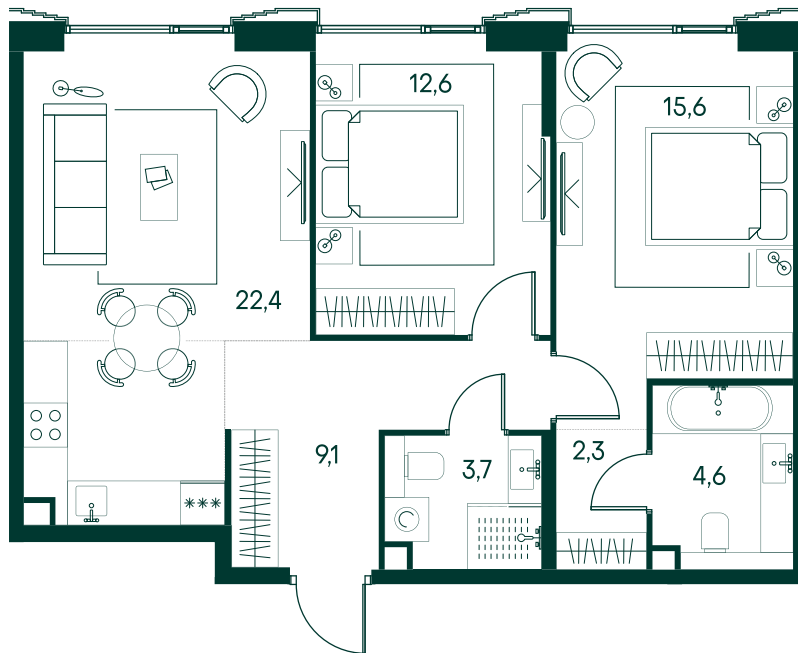

2-спальная № 637

Площадь	70.3 м ²
Квартал	«Беллини»
Корпус	Строение 6
Этаж	8 из 20
Срок сдачи	3 кв. 2028

ОСОБЕННОСТИ КВАРТИРЫ

Большая гостиная

Мастер-спальня

37 779 220 ₹

ОТ 354 623 ₹ В МЕСЯЦ В ИПОТЕКУ

КОРПУС НА ПЛАНЕ

ВИД ИЗ ОКНА