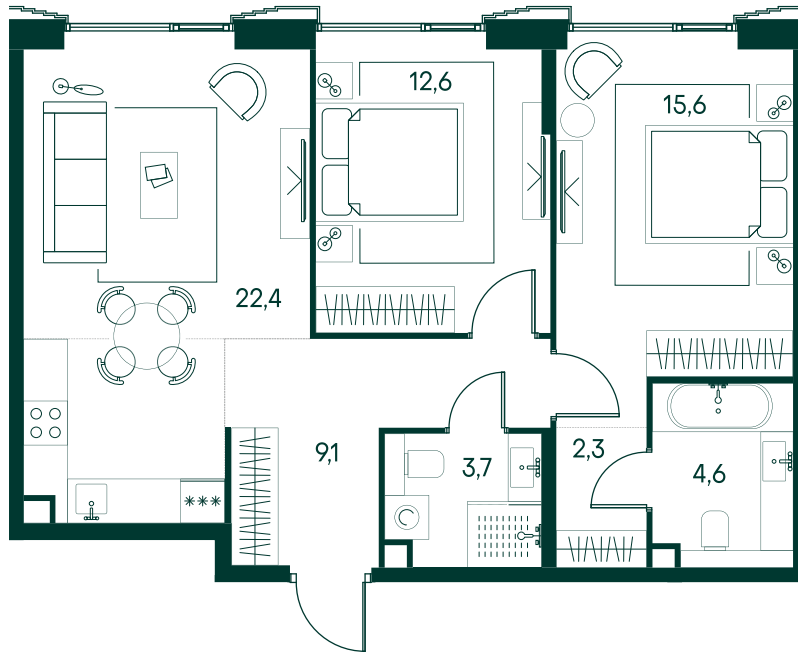

2-спальная № 637

Площадь	70.3 м ²
Квартал	«Беллини»
Корпус	Строение 6
Этаж	8 из 20
Срок сдачи	3 кв. 2028

ОСОБЕННОСТИ КВАРТИРЫ

Большая гостиная

Мастер-спальня

37 779 220 ₽

ОТ 354 623 ₽ В МЕСЯЦ В ИПОТЕКУ

КОРПУС НА ПЛАНЕ

ВИД ИЗ ОКНА