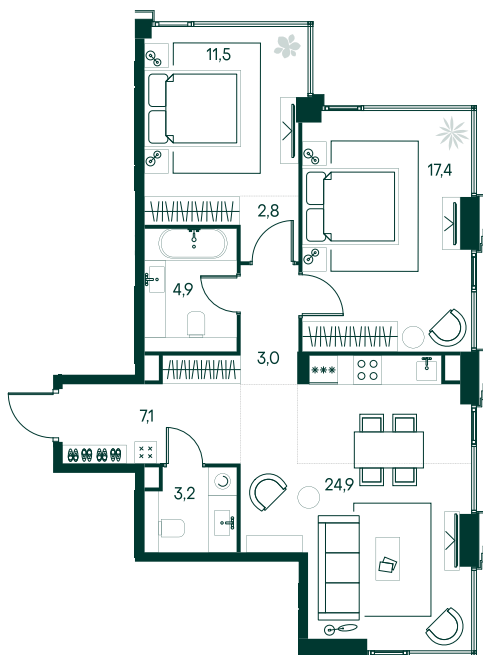

2-спальная № 638

Площадь	_____	74.8 м ²
Квартал	_____	«Беллини»
Корпус	_____	Строение 6
Этаж	_____	8 из 20
Срок сдачи	_____	3 кв. 2028

ОСОБЕННОСТИ КВАРТИРЫ

-  Угловое остекление
-  Большая гостиная

53 534 360 ₽

ОТ 315 039 ₽ В МЕСЯЦ В ИПОТЕКУ

КОРПУС НА ПЛАНЕ

ВИД ИЗ ОКНА