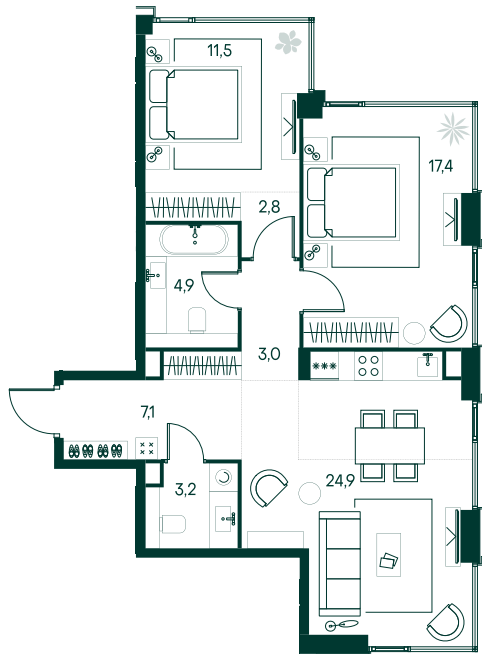

2-спальная № 638

| | |
|------------|---------------------|
| Площадь | 74.8 м ² |
| Квартал | «Беллини» |
| Корпус | Строение 6 |
| Этаж | 8 из 20 |
| Срок сдачи | 3 кв. 2028 |

ОСОБЕННОСТИ КВАРТИРЫ

Угловое остекление

Большая гостиная

44 244 200 ₽

ОТ 451 212 ₽ В МЕСЯЦ В ИПОТЕКУ

КОРПУС НА ПЛАНЕ

ВИД ИЗ ОКНА