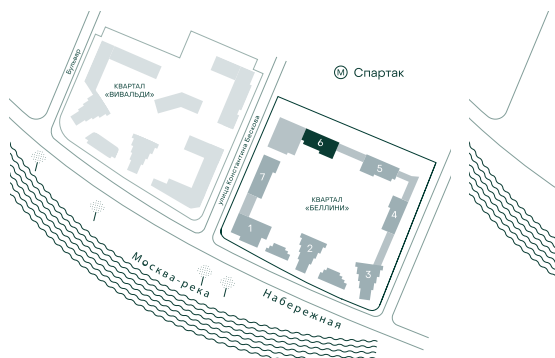

КОРПУС НА ПЛАНЕ