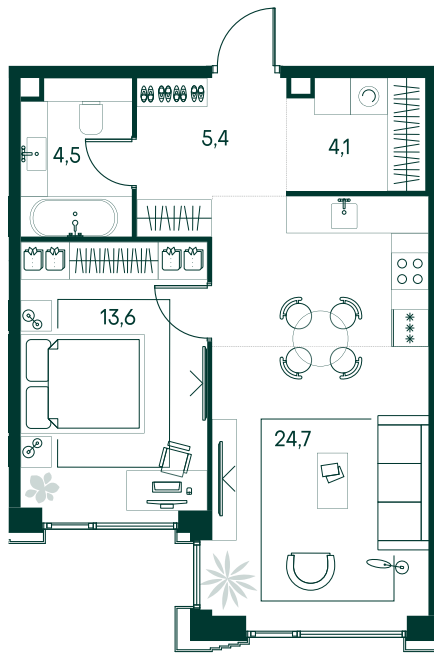

## 1-спальная № 640

Площадь	52.3 м²
Квартал	«Беллини»
Корпус	Строение 6
Этаж	8 из 20
Срок сдачи	3 кв. 2028

### ОСОБЕННОСТИ КВАРТИРЫ

Гардеробная

Угловое остекление

Большая гостиная

Большая кухня

### КОРПУС НА ПЛАНЕ

### ВИД ИЗ ОКНА