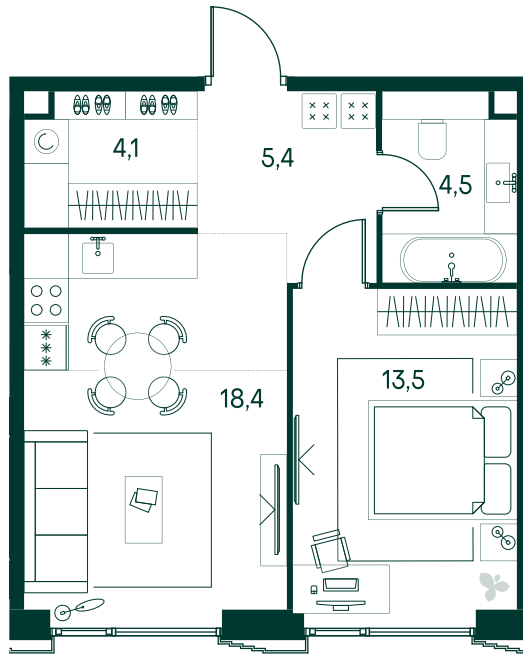

## 1-спальная № 641

Площадь	45.9 м²
Квартал	«Беллини»
Корпус	Строение 6
Этаж	8 из 20
Срок сдачи	3 кв. 2028

### ОСОБЕННОСТИ КВАРТИРЫ

Гардеробная

Угловое остекление

Большая гостиная

Большая кухня

### КОРПУС НА ПЛАНЕ

### ВИД ИЗ ОКНА