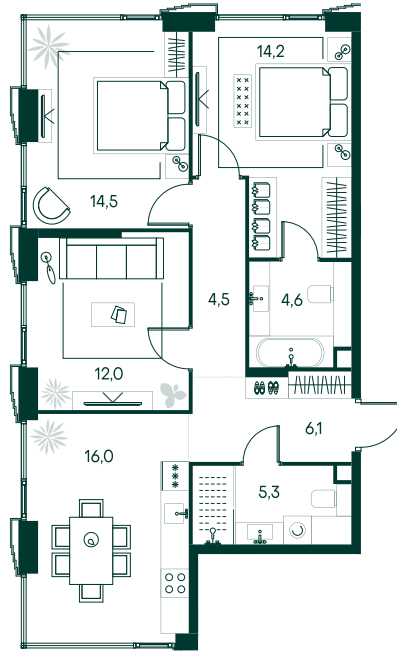

3-спальная № 643

Площадь	77.2 м ²
Квартал	«Беллини»
Корпус	Строение 6
Этаж	8 из 20
Срок сдачи	3 кв. 2028

ОСОБЕННОСТИ КВАРТИРЫ

- Угловое остекление
- Мастер-спальня
- Большая кухня

55 082 200 ₽

ОТ 324 148 ₽ В МЕСЯЦ В ИПОТЕКУ

КОРПУС НА ПЛАНЕ

ВИД ИЗ ОКНА