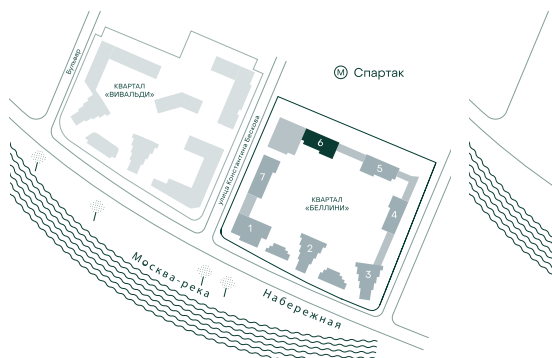

3-спальная № 643

Площадь	77.2 м ²
Квартал	«Беллини»
Корпус	Строение 6
Этаж	8 из 20
Срок сдачи	3 кв. 2028

ОСОБЕННОСТИ КВАРТИРЫ

- Угловое остекление
- Мастер-спальня
- Большая кухня

55 082 200 ₽

ОТ 324 148 ₽ В МЕСЯЦ В ИПОТЕКУ

КОРПУС НА ПЛАНЕ

ВИД ИЗ ОКНА