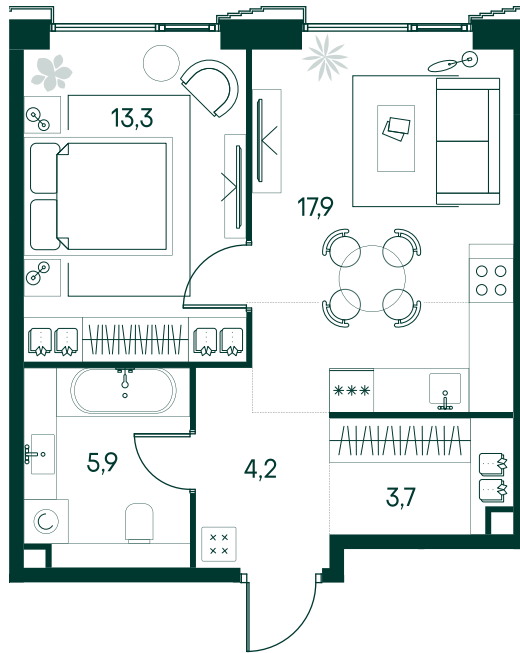

1-спальная № 644

Площадь	_____	45 м ²
Квартал	_____	«Беллини»
Корпус	_____	Строение 6
Этаж	_____	8 из 20
Срок сдачи	_____	3 кв. 2028

ОСОБЕННОСТИ КВАРТИРЫ

Большая кухня

24 772 500 ₽

ОТ 252 636 ₽ В МЕСЯЦ В ИПОТЕКУ

КОРПУС НА ПЛАНЕ

ВИД ИЗ ОКНА