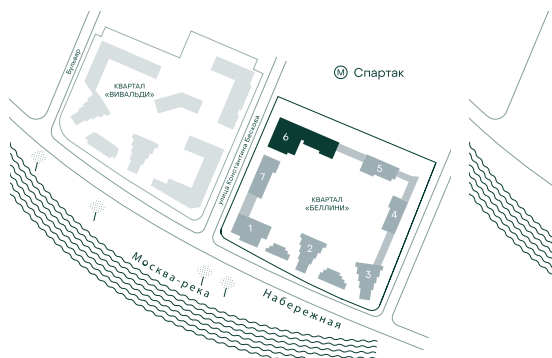

1-спальная № 644

Площадь	_____	45 м ²
Квартал	_____	«Беллини»
Корпус	_____	Строение 6
Этаж	_____	8 из 20
Срок сдачи	_____	3 кв. 2028

ОСОБЕННОСТИ КВАРТИРЫ

Большая кухня

24 772 500 ₽

ОТ 252 636 ₽ В МЕСЯЦ В ИПОТЕКУ

КОРПУС НА ПЛАНЕ

ВИД ИЗ ОКНА