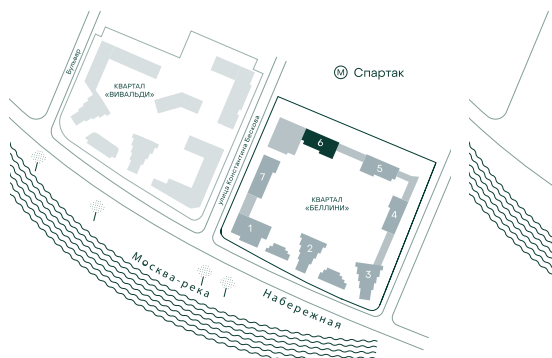

КОРПУС НА ПЛАНЕ