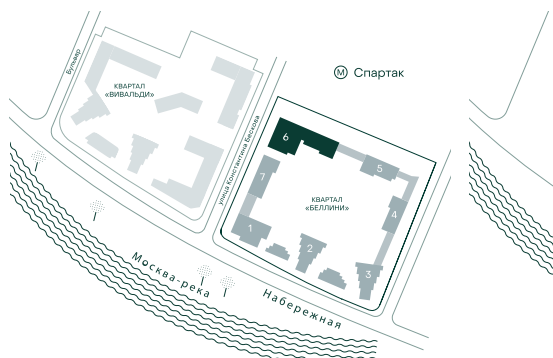

2-спальная № 645

Площадь	70.3 м ²
Квартал	«Беллини»
Корпус	Строение 6
Этаж	9 из 20
Срок сдачи	3 кв. 2028

ОСОБЕННОСТИ КВАРТИРЫ

Большая гостиная

Мастер-спальня

38 222 110 ₽

ОТ 366 532 ₽ В МЕСЯЦ В ИПОТЕКУ

КОРПУС НА ПЛАНЕ