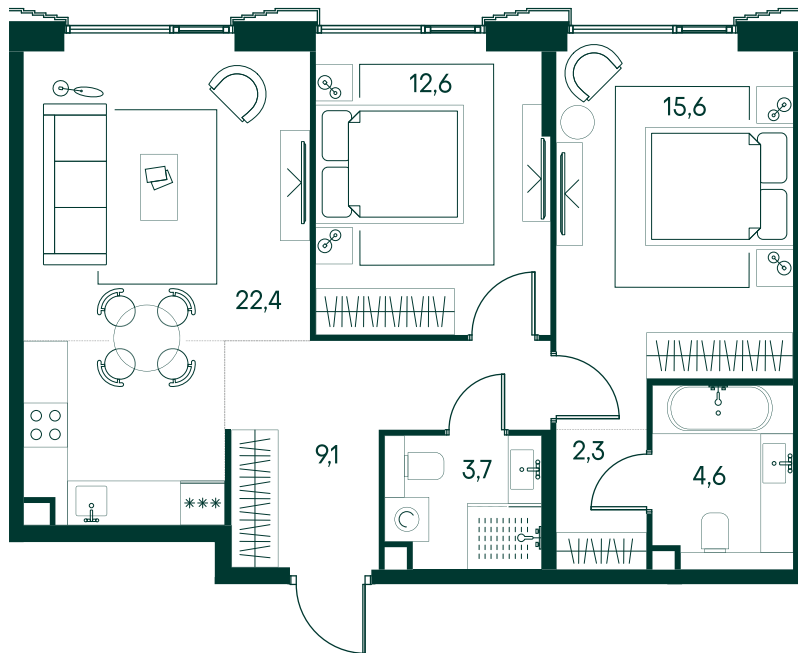

2-спальная № 645

Площадь	70.3 м ²
Квартал	«Беллини»
Корпус	Строение 6
Этаж	9 из 20
Срок сдачи	3 кв. 2028

ОСОБЕННОСТИ КВАРТИРЫ

Большая гостиная

Мастер-спальня

38 222 110 ₽

ОТ 366 532 ₽ В МЕСЯЦ В ИПОТЕКУ

КОРПУС НА ПЛАНЕ

ВИД ИЗ ОКНА