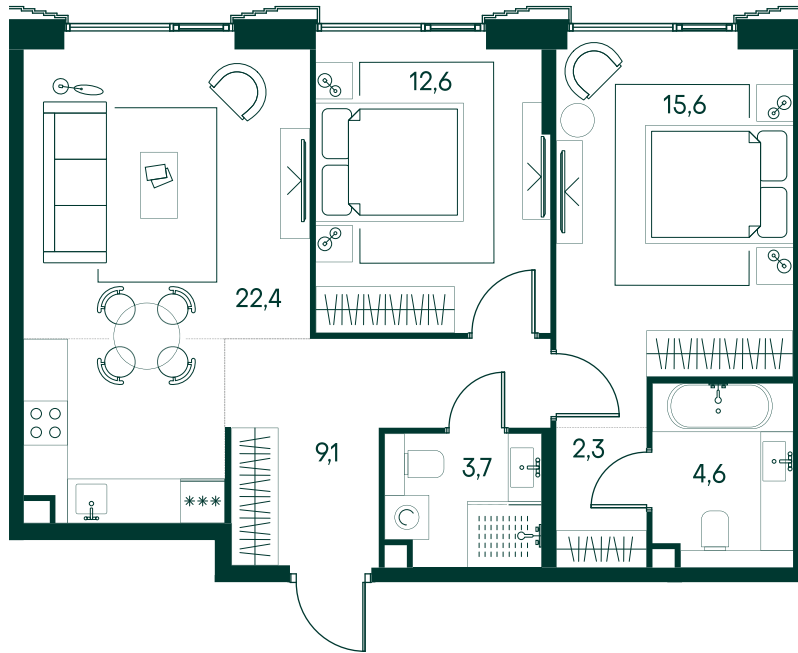

2-спальная № 645

| | |
|------------|---------------------|
| Площадь | 70.3 м ² |
| Квартал | «Беллини» |
| Корпус | Строение 6 |
| Этаж | 9 из 20 |
| Срок сдачи | 3 кв. 2028 |

ОСОБЕННОСТИ КВАРТИРЫ

Большая гостиная

Мастер-спальня

46 123 830 ₽

ОТ 271 429 ₽ В МЕСЯЦ В ИПОТЕКУ

КОРПУС НА ПЛАНЕ

ВИД ИЗ ОКНА