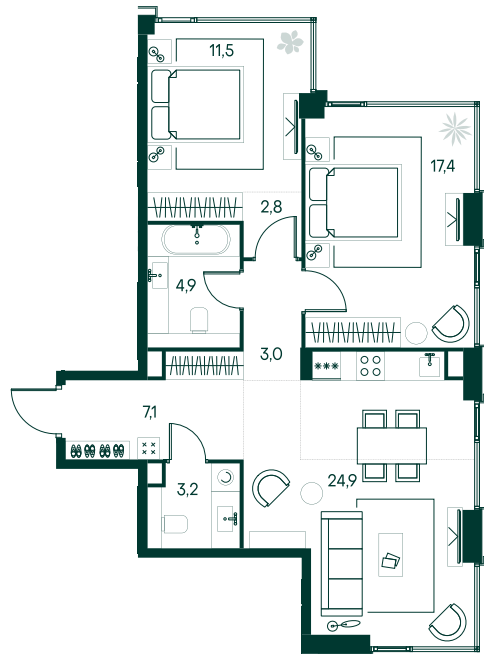

## 2-спальная № 646

Площадь	74.8 м²
Квартал	«Беллини»
Корпус	Строение 6
Этаж	9 из 20
Срок сдачи	3 кв. 2028

### ОСОБЕННОСТИ КВАРТИРЫ

Угловое остекление

Большая гостиная

### КОРПУС НА ПЛАНЕ

### ВИД ИЗ ОКНА