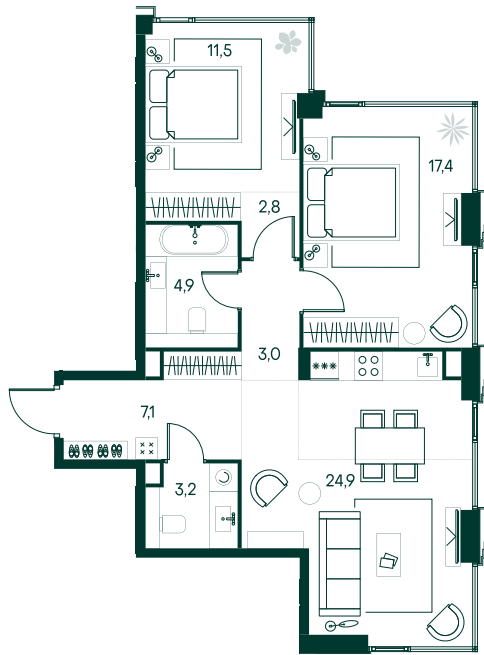

2-спальная № 646

Площадь	74.8 м ²
Квартал	«Беллини»
Корпус	Строение 6
Этаж	9 из 20
Срок сдачи	3 кв. 2028

ОСОБЕННОСТИ КВАРТИРЫ

Угловое остекление

Большая гостиная

44 722 920 ₽

ОТ 132 634 ₽ В МЕСЯЦ В ИПОТЕКУ

КОРПУС НА ПЛАНЕ

ВИД ИЗ ОКНА