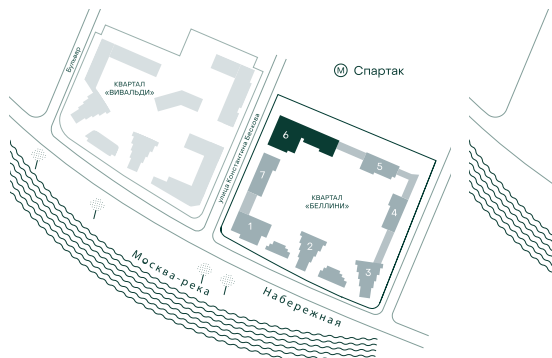

3-спальная № 651

Площадь	77.2 м ²
Квартал	«Беллини»
Корпус	Строение 6
Этаж	9 из 20
Срок сдачи	3 кв. 2028

ОСОБЕННОСТИ КВАРТИРЫ

- Угловое остекление
- Мастер-спальня
- Большая кухня

46 528 440 ₽

ОТ 474 507 ₽ В МЕСЯЦ В ИПОТЕКУ

КОРПУС НА ПЛАНЕ

ВИД ИЗ ОКНА