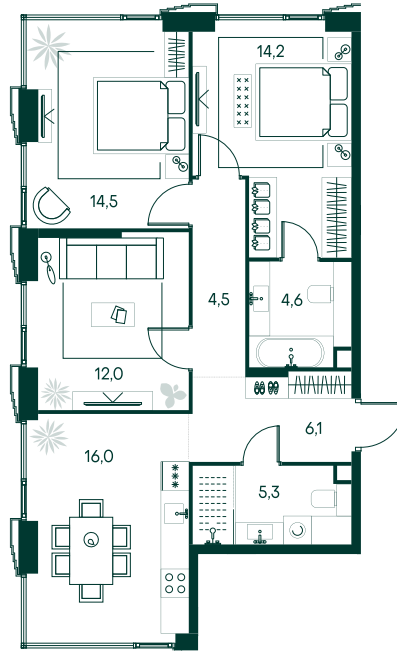

3-спальная № 651

Площадь	77.2 м ²
Квартал	«Беллини»
Корпус	Строение 6
Этаж	9 из 20
Срок сдачи	3 кв. 2028

ОСОБЕННОСТИ КВАРТИРЫ

- Угловое остекление
- Мастер-спальня
- Большая кухня

46 528 440 ₽

ОТ 474 507 ₽ В МЕСЯЦ В ИПОТЕКУ

КОРПУС НА ПЛАНЕ

ВИД ИЗ ОКНА