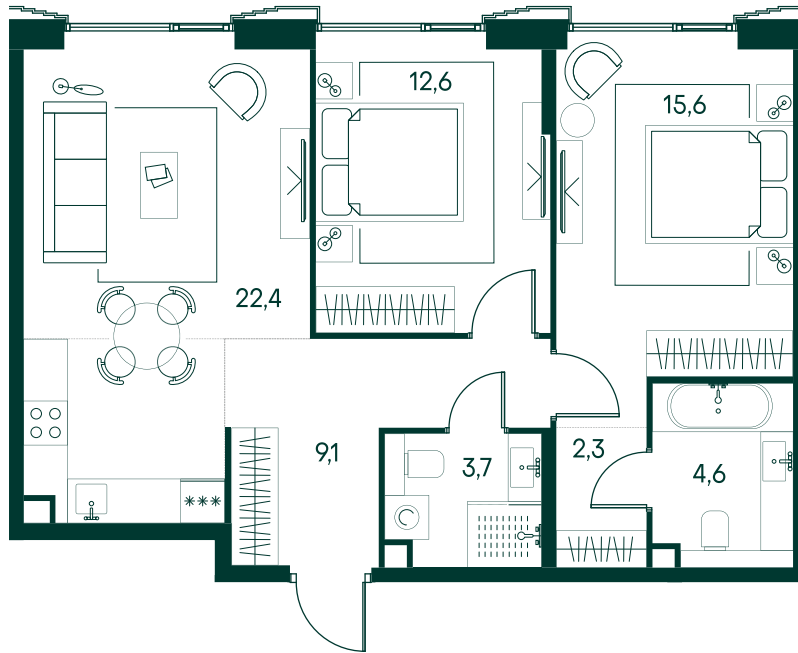

## 2-спальная № 653

Площадь	70.3 м <sup>2</sup>
Квартал	«Беллини»
Корпус	Строение 6
Этаж	10 из 20
Срок сдачи	3 кв. 2028

### ОСОБЕННОСТИ КВАРТИРЫ

Большая гостиная

Мастер-спальня

### КОРПУС НА ПЛАНЕ

### ВИД ИЗ ОКНА