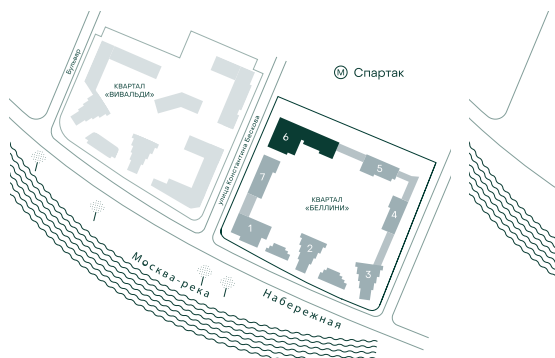

КОРПУС НА ПЛАНЕ