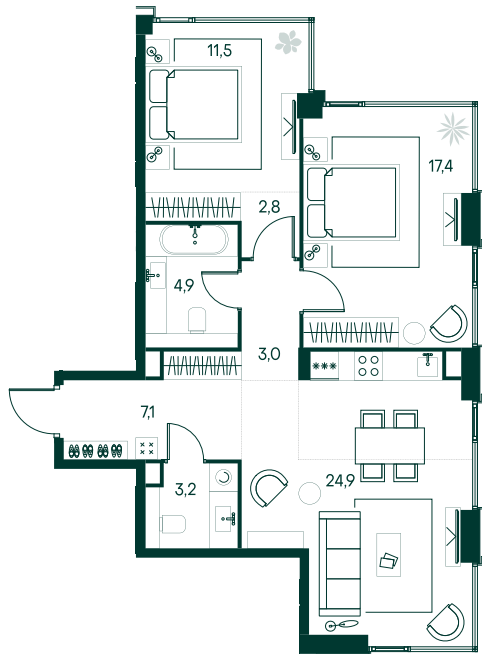

## 2-спальная № 654

Площадь	74.8 м <sup>2</sup>
Квартал	«Беллини»
Корпус	Строение 6
Этаж	10 из 20
Срок сдачи	3 кв. 2028

### ОСОБЕННОСТИ КВАРТИРЫ

Угловое остекление

Большая гостиная

### КОРПУС НА ПЛАНЕ

### ВИД ИЗ ОКНА