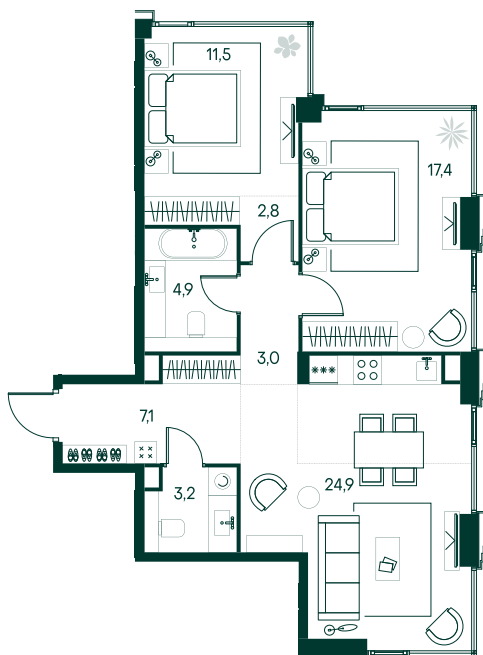

## 2-спальная № 654

Площадь	74.8 м <sup>2</sup>
Квартал	«Беллини»
Корпус	Строение 6
Этаж	10 из 20
Срок сдачи	3 кв. 2028

### ОСОБЕННОСТИ КВАРТИРЫ

Угловое остекление

Большая гостиная

### КОРПУС НА ПЛАНЕ

### ВИД ИЗ ОКНА