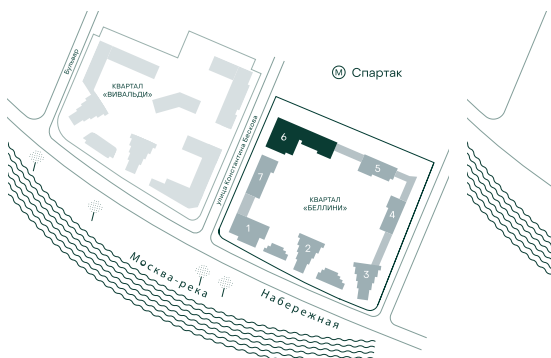

КОРПУС НА ПЛАНЕ