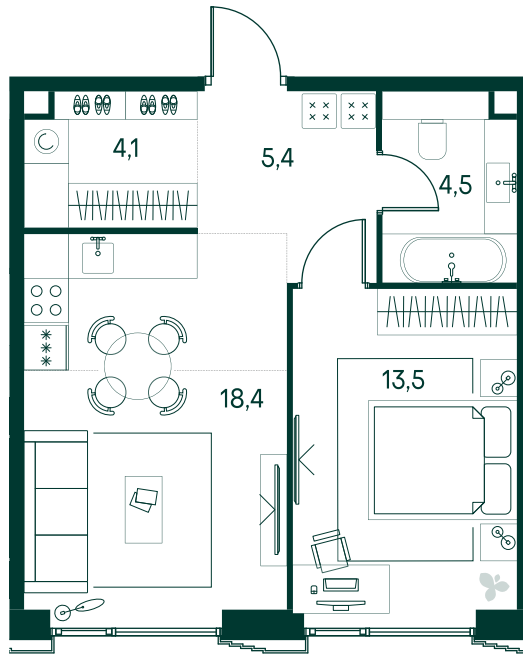

1-спальная № 657

Площадь	45.9 м²
Квартал	«Беллини»
Корпус	Строение 6
Этаж	10 из 20
Срок сдачи	3 кв. 2028

ОСОБЕННОСТИ КВАРТИРЫ

Гардеробная

Угловое остекление

Большая гостиная

Большая кухня

28 012 770 ₽