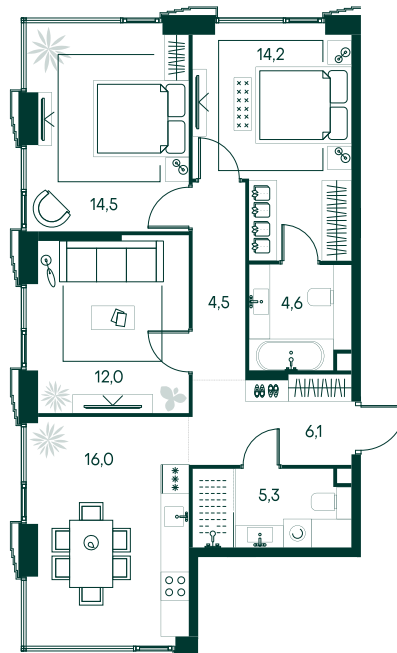

3-спальная № 659

Площадь	_____	77.2 м ²
Квартал	_____	«Беллини»
Корпус	_____	Строение 6
Этаж	_____	10 из 20
Срок сдачи	_____	3 кв. 2028

ОСОБЕННОСТИ КВАРТИРЫ

-  Угловое остекление
-  Мастер-спальня
-  Большая кухня

56 417 760 ₽

ОТ 332 007 ₽ В МЕСЯЦ В ИПОТЕКУ

КОРПУС НА ПЛАНЕ

ВИД ИЗ ОКНА