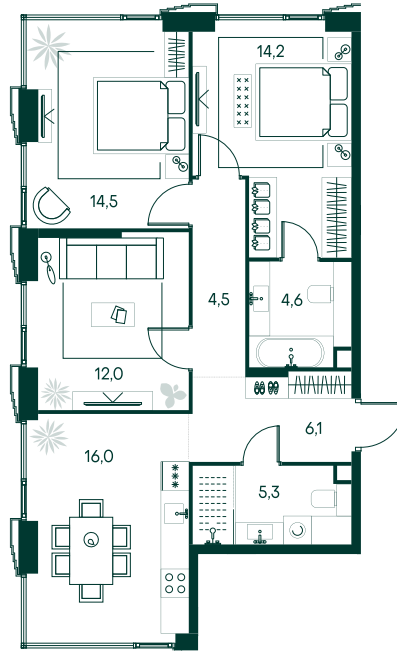

## 3-спальная № 659

Площадь	77.2 м <sup>2</sup>
Квартал	«Беллини»
Корпус	Строение 6
Этаж	10 из 20
Срок сдачи	3 кв. 2028

### ОСОБЕННОСТИ КВАРТИРЫ

-  Угловое остекление
-  Мастер-спальня
-  Большая кухня

47 037 960 ₽

ОТ 479 704 ₽ В МЕСЯЦ В ИПОТЕКУ

### КОРПУС НА ПЛАНЕ

### ВИД ИЗ ОКНА