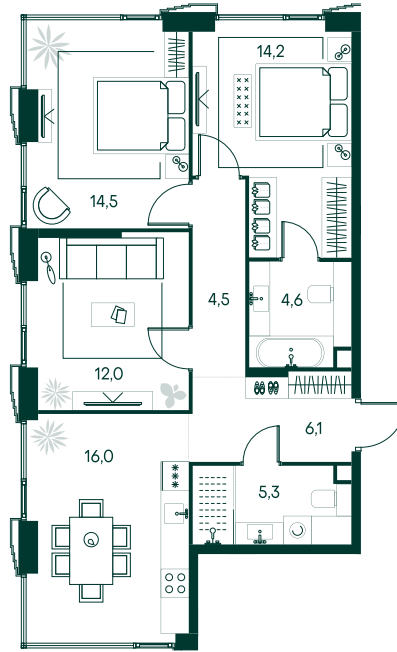

3-спальная № 659

Площадь	77.2 м ²
Квартал	«Беллини»
Корпус	Строение 6
Этаж	10 из 20
Срок сдачи	3 кв. 2028

ОСОБЕННОСТИ КВАРТИРЫ

- Угловое остекление
- Мастер-спальня
- Большая кухня

54 194 400 ₽

ОТ 438 951 ₽ В МЕСЯЦ В ИПОТЕКУ

КОРПУС НА ПЛАНЕ

ВИД ИЗ ОКНА