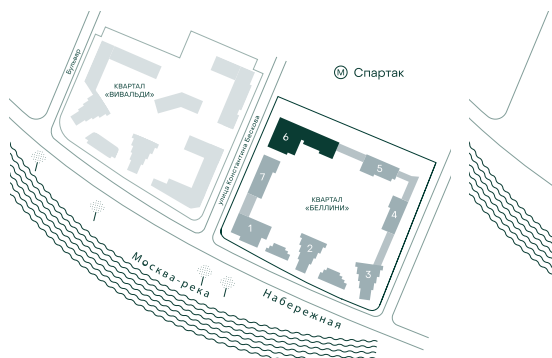

1-спальная № 660

Площадь	_____	45 м ²
Квартал	_____	«Беллини»
Корпус	_____	Строение 6
Этаж	_____	10 из 20
Срок сдачи	_____	3 кв. 2028

ОСОБЕННОСТИ КВАРТИРЫ

Большая кухня

25 353 000 ₽

ОТ 258 556 ₽ В МЕСЯЦ В ИПОТЕКУ

КОРПУС НА ПЛАНЕ

ВИД ИЗ ОКНА