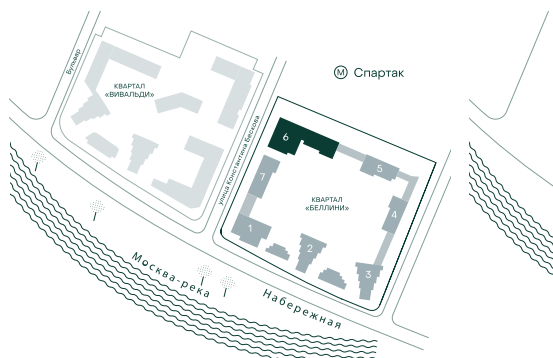

1-спальная № 660

Площадь	_____	45 м ²
Квартал	_____	«Беллини»
Корпус	_____	Строение 6
Этаж	_____	10 из 20
Срок сдачи	_____	3 кв. 2028

ОСОБЕННОСТИ КВАРТИРЫ

Большая кухня

25 353 000 ₽

ОТ 75 189 ₽ В МЕСЯЦ В ИПОТЕКУ

КОРПУС НА ПЛАНЕ

ВИД ИЗ ОКНА