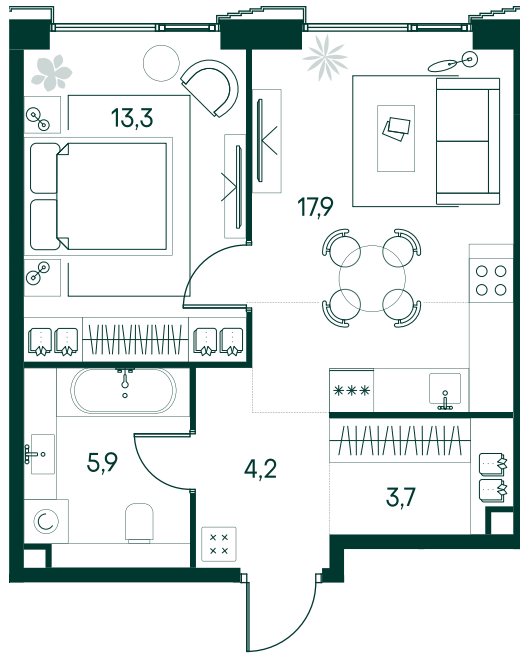

1-спальная № 660

Площадь	_____	45 м ²
Квартал	_____	«Беллини»
Корпус	_____	Строение 6
Этаж	_____	10 из 20
Срок сдачи	_____	3 кв. 2028

ОСОБЕННОСТИ КВАРТИРЫ

Большая кухня

25 353 000 ₽

ОТ 258 556 ₽ В МЕСЯЦ В ИПОТЕКУ

КОРПУС НА ПЛАНЕ

ВИД ИЗ ОКНА