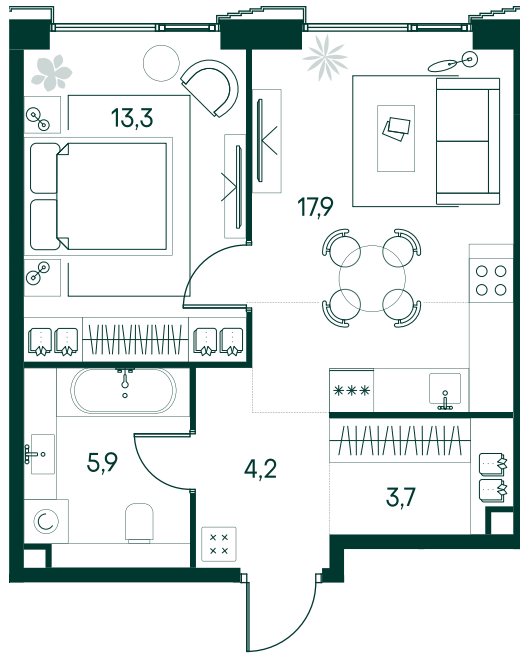

1-спальная № 660

Площадь	_____	45 м ²
Квартал	_____	«Беллини»
Корпус	_____	Строение 6
Этаж	_____	10 из 20
Срок сдачи	_____	3 кв. 2028

ОСОБЕННОСТИ КВАРТИРЫ

Большая кухня

25 353 000 ₽

ОТ 75 189 ₽ В МЕСЯЦ В ИПОТЕКУ

КОРПУС НА ПЛАНЕ

ВИД ИЗ ОКНА