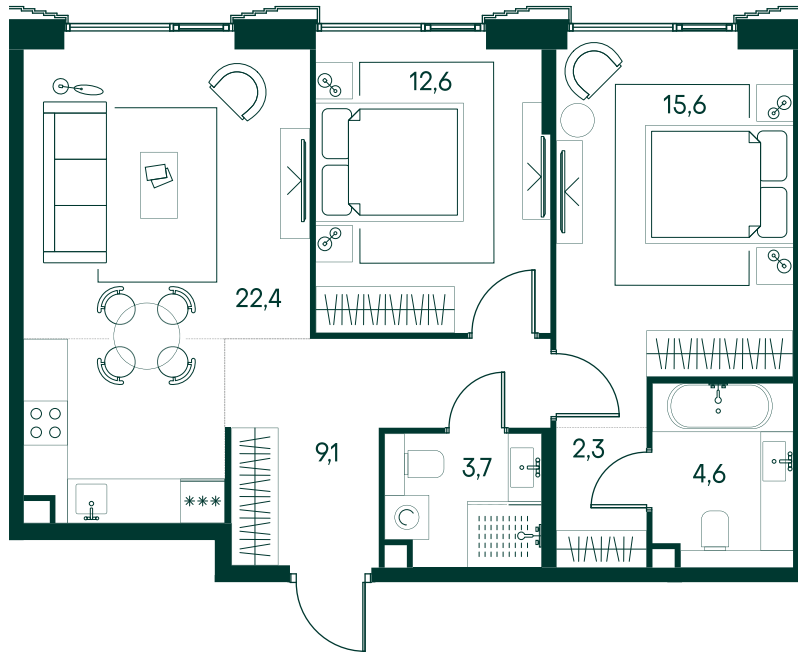

2-спальная № 661

Площадь	70.3 м ²
Квартал	«Беллини»
Корпус	Строение 6
Этаж	11 из 20
Срок сдачи	3 кв. 2028

ОСОБЕННОСТИ КВАРТИРЫ

Большая гостиная

Мастер-спальня

39 171 160 ₽

ОТ 367 688 ₽ В МЕСЯЦ В ИПОТЕКУ

КОРПУС НА ПЛАНЕ

ВИД ИЗ ОКНА