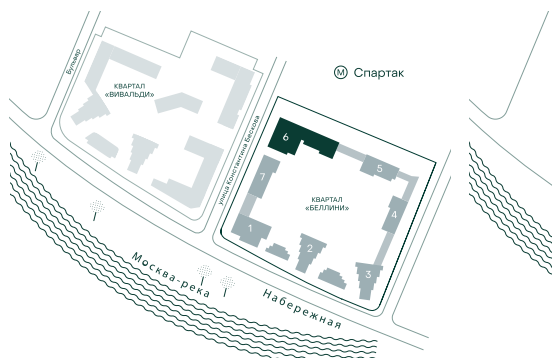

2-спальная № 661

Площадь	70.3 м ²
Квартал	«Беллини»
Корпус	Строение 6
Этаж	11 из 20
Срок сдачи	3 кв. 2028

ОСОБЕННОСТИ КВАРТИРЫ

Большая гостиная

Мастер-спальня

39 171 160 ₽

ОТ 367 688 ₽ В МЕСЯЦ В ИПОТЕКУ

КОРПУС НА ПЛАНЕ