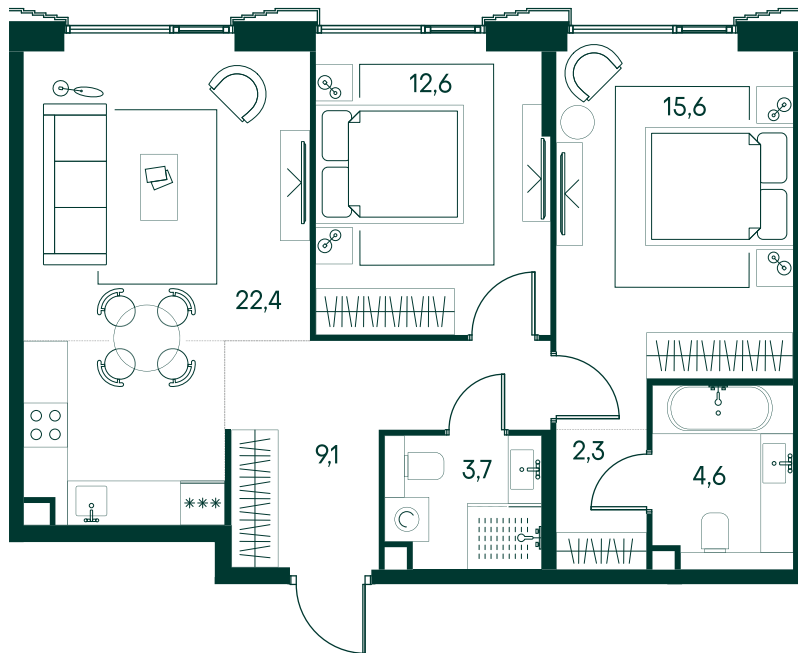

## 2-спальная № 661

Площадь	70.3 м <sup>2</sup>
Квартал	«Беллини»
Корпус	Строение 6
Этаж	11 из 20
Срок сдачи	3 кв. 2028

### ОСОБЕННОСТИ КВАРТИРЫ

Большая гостиная

Мастер-спальня

### КОРПУС НА ПЛАНЕ

### ВИД ИЗ ОКНА