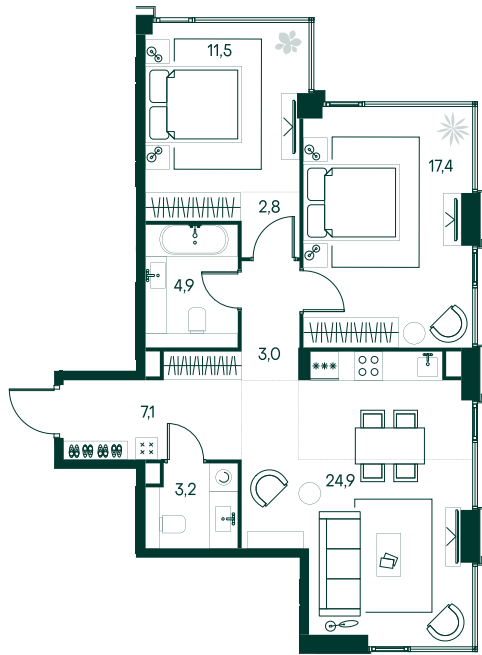

## 2-спальная № 662

|            |            |
|------------|------------|
| Площадь    | 74.8 м²    |
| Квартал    | «Беллини»  |
| Корпус     | Строение 6 |
| Этаж       | 11 из 20   |
| Срок сдачи | 3 кв. 2028 |

### ОСОБЕННОСТИ КВАРТИРЫ

Угловое остекление

Большая гостиная

### КОРПУС НА ПЛАНЕ

### ВИД ИЗ ОКНА