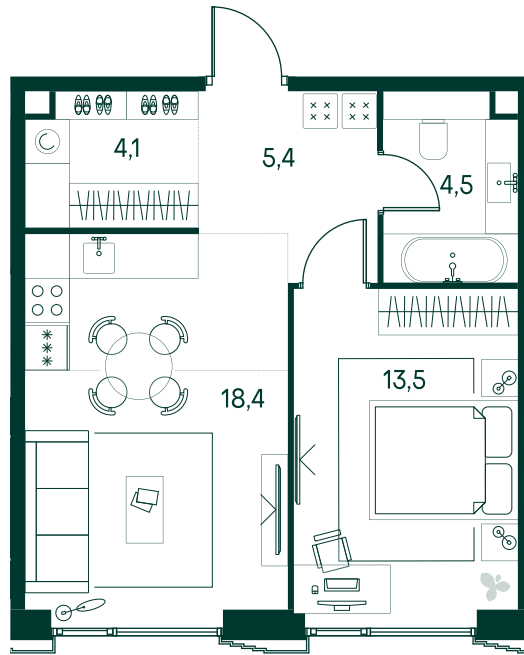

1-спальная № 665

Площадь	45.9 м ²
Квартал	«Беллини»
Корпус	Строение 6
Этаж	11 из 20
Срок сдачи	3 кв. 2028

ОСОБЕННОСТИ КВАРТИРЫ

Гардеробная

Угловое остекление

Большая гостиная

Большая кухня

32 910 300 ₽