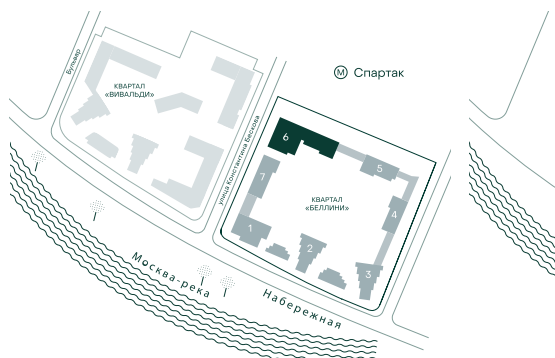

3-спальная № 667

Площадь	77.2 м ²
Квартал	«Беллини»
Корпус	Строение 6
Этаж	11 из 20
Срок сдачи	3 кв. 2028

ОСОБЕННОСТИ КВАРТИРЫ

- Угловое остекление
- Мастер-спальня
- Большая кухня

47 570 640 ₽

ОТ 499 774 ₽ В МЕСЯЦ В ИПОТЕКУ

КОРПУС НА ПЛАНЕ

ВИД ИЗ ОКНА