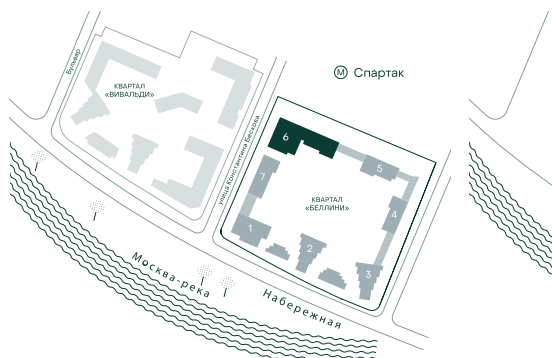

3-спальная № 667

Площадь	77.2 м ²
Квартал	«Беллини»
Корпус	Строение 6
Этаж	11 из 20
Срок сдачи	3 кв. 2028

ОСОБЕННОСТИ КВАРТИРЫ

- Угловое остекление
- Мастер-спальня
- Большая кухня

47 570 640 ₽

ОТ 485 136 ₽ В МЕСЯЦ В ИПОТЕКУ

КОРПУС НА ПЛАНЕ

ВИД ИЗ ОКНА