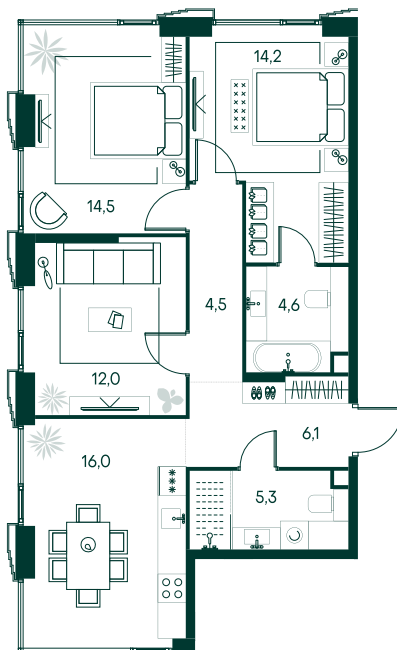

3-спальная № 667

Площадь	77.2 м ²
Квартал	«Беллини»
Корпус	Строение 6
Этаж	11 из 20
Срок сдачи	3 кв. 2028

ОСОБЕННОСТИ КВАРТИРЫ

- Угловое остекление
- Мастер-спальня
- Большая кухня

47 570 640 ₽

ОТ 499 774 ₽ В МЕСЯЦ В ИПОТЕКУ

КОРПУС НА ПЛАНЕ

ВИД ИЗ ОКНА