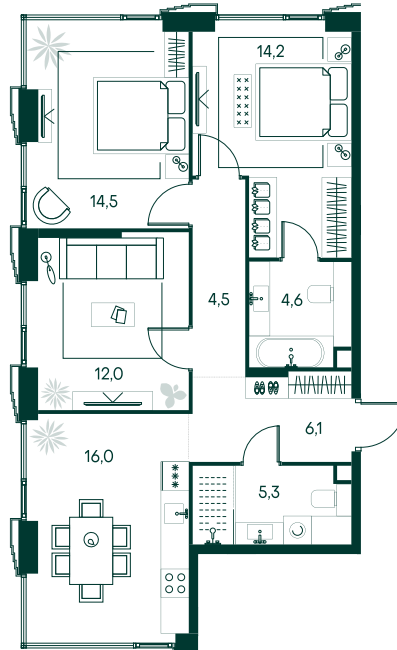

3-спальная № 667

Площадь	77.2 м ²
Квартал	«Беллини»
Корпус	Строение 6
Этаж	11 из 20
Срок сдачи	3 кв. 2028

ОСОБЕННОСТИ КВАРТИРЫ

- Угловое остекление
- Мастер-спальня
- Большая кухня

47 570 640 ₽

ОТ 485 136 ₽ В МЕСЯЦ В ИПОТЕКУ

КОРПУС НА ПЛАНЕ

ВИД ИЗ ОКНА