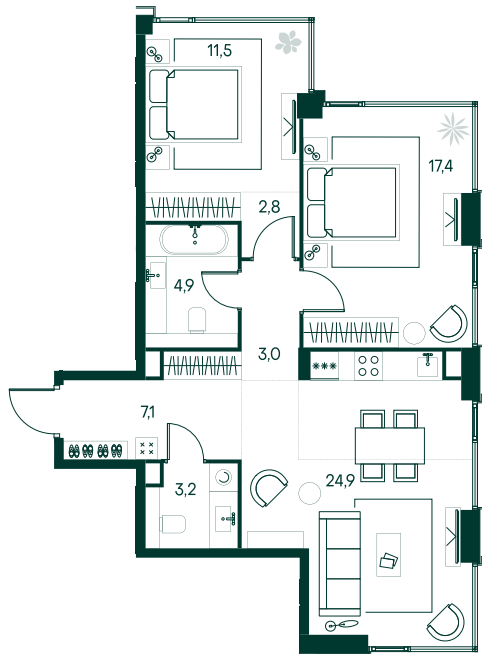

2-спальная № 670

Площадь	74.8 м ²
Квартал	«Беллини»
Корпус	Строение 6
Этаж	12 из 20
Срок сдачи	3 кв. 2028

ОСОБЕННОСТИ КВАРТИРЫ

Угловое остекление

Большая гостиная

46 256 320 ₽

ОТ 471 732 ₽ В МЕСЯЦ В ИПОТЕКУ

КОРПУС НА ПЛАНЕ

ВИД ИЗ ОКНА