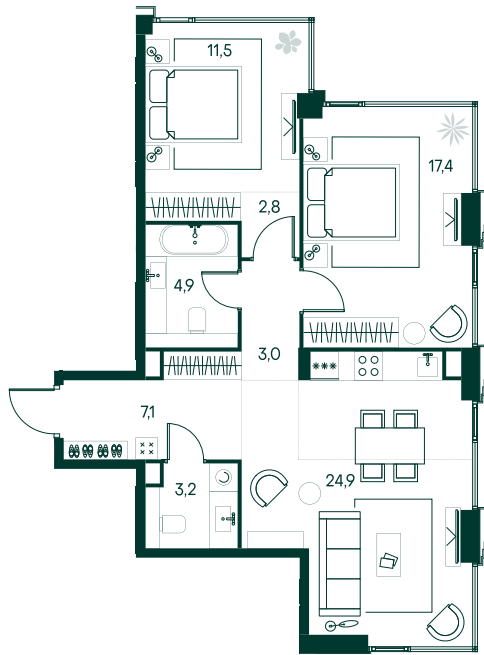

2-спальная № 670

Площадь	74.8 м ²
Квартал	«Беллини»
Корпус	Строение 6
Этаж	12 из 20
Срок сдачи	3 кв. 2028

ОСОБЕННОСТИ КВАРТИРЫ

Угловое остекление

Большая гостиная

46 256 320 ₽

ОТ 137 182 ₽ В МЕСЯЦ В ИПОТЕКУ

КОРПУС НА ПЛАНЕ

ВИД ИЗ ОКНА