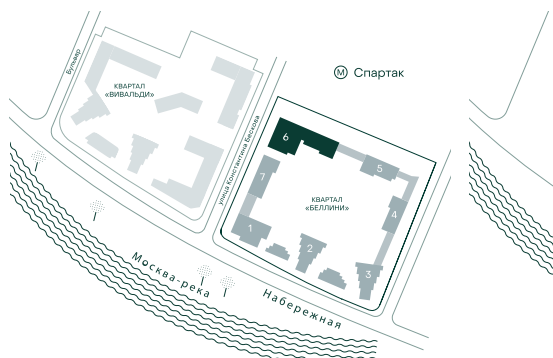

2-спальная № 670

Площадь	74.8 м ²
Квартал	«Беллини»
Корпус	Строение 6
Этаж	12 из 20
Срок сдачи	3 кв. 2028

ОСОБЕННОСТИ КВАРТИРЫ

Угловое остекление

Большая гостиная

46 256 320 ₽

ОТ 471 732 ₽ В МЕСЯЦ В ИПОТЕКУ

КОРПУС НА ПЛАНЕ

ВИД ИЗ ОКНА