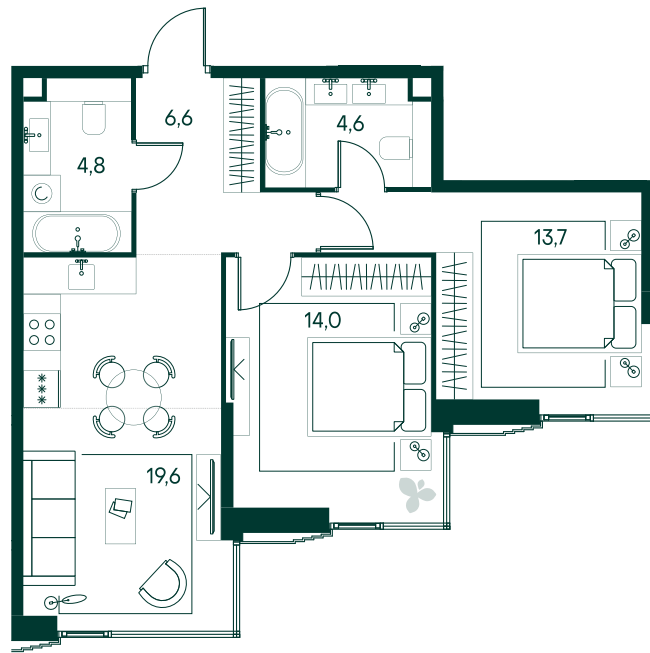

## 2-спальная № 671

Площадь	63.3 м²
Квартал	«Беллини»
Корпус	Строение 6
Этаж	12 из 20
Срок сдачи	3 кв. 2028

### КОРПУС НА ПЛАНЕ

### ВИД ИЗ ОКНА