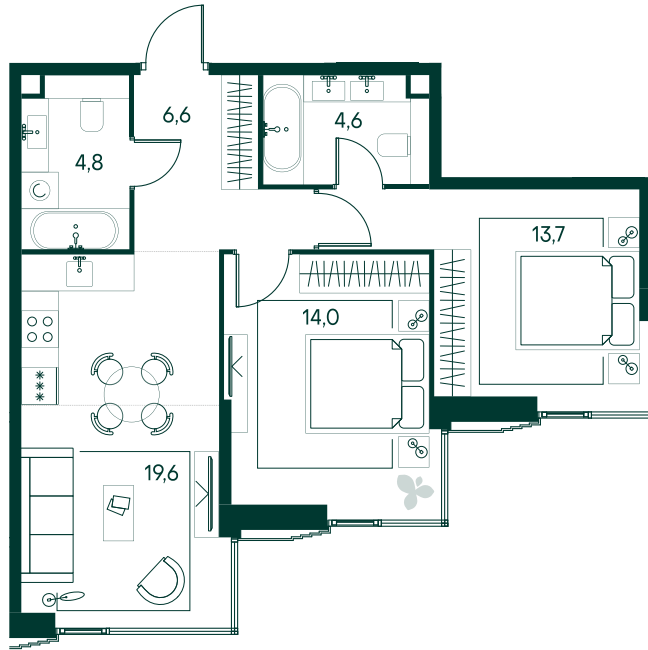

2-спальная № 671

Площадь	63.3 м²
Квартал	«Беллини»
Корпус	Строение 6
Этаж	12 из 20
Срок сдачи	3 кв. 2028

ОСОБЕННОСТИ КВАРТИРЫ

- Угловое остекление
- Большая гостиная
- Мастер-спальня

39 087 750 ₽

ОТ 398 626 ₽ В МЕСЯЦ В ИПОТЕКУ

КОРПУС НА ПЛАНЕ

ВИД ИЗ ОКНА