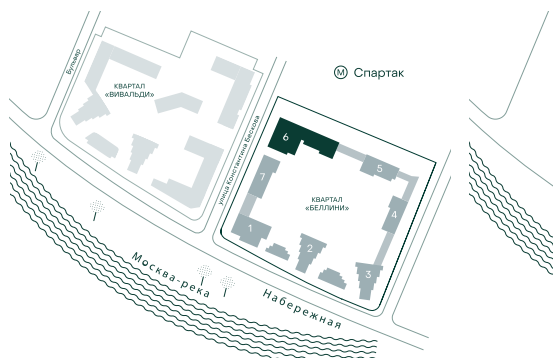

2-спальная № 671

Площадь	63.3 м²
Квартал	«Беллини»
Корпус	Строение 6
Этаж	12 из 20
Срок сдачи	3 кв. 2028

ОСОБЕННОСТИ КВАРТИРЫ

- Угловое остекление
- Большая гостиная
- Мастер-спальня

39 087 750 ₽

ОТ 398 626 ₽ В МЕСЯЦ В ИПОТЕКУ

КОРПУС НА ПЛАНЕ

ВИД ИЗ ОКНА