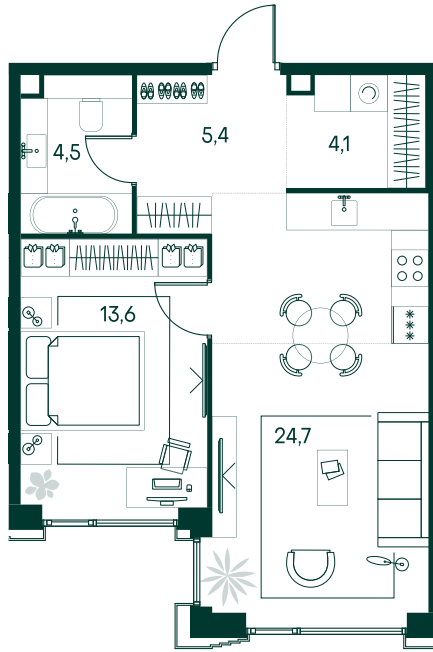

1-спальная № 672

Площадь	52.3 м²
Квартал	«Беллини»
Корпус	Строение 6
Этаж	12 из 20
Срок сдачи	3 кв. 2028

ОСОБЕННОСТИ КВАРТИРЫ

Гардеробная

Угловое остекление

Большая гостиная

Большая кухня

33 675 970 ₽