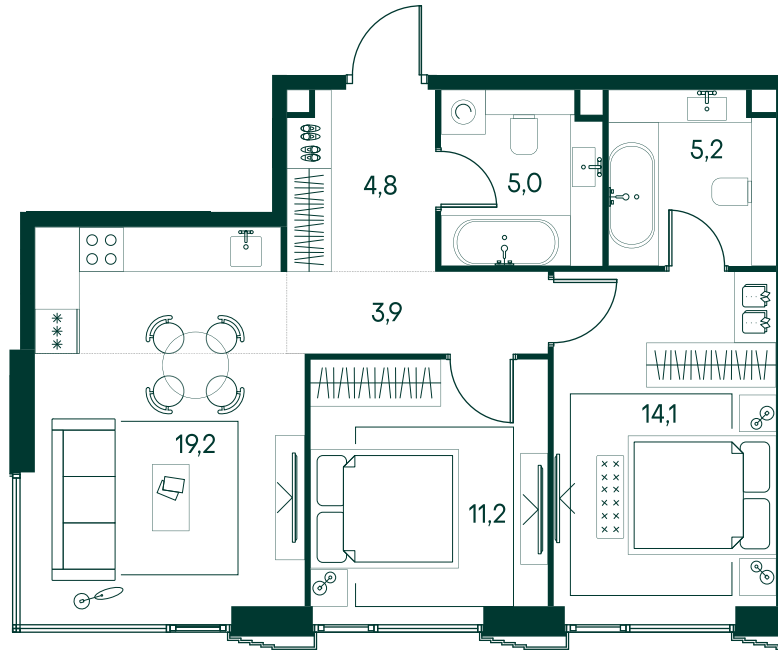

2-спальная № 674

Площадь	63.4 м ²
Квартал	«Беллини»
Корпус	Строение 6
Этаж	12 из 20
Срок сдачи	3 кв. 2028

ОСОБЕННОСТИ КВАРТИРЫ

- Угловое остекление
- Мастер-спальня

39 897 620 ₽

ОТ 382 599 ₽ В МЕСЯЦ В ИПОТЕКУ

КОРПУС НА ПЛАНЕ

ВИД ИЗ ОКНА