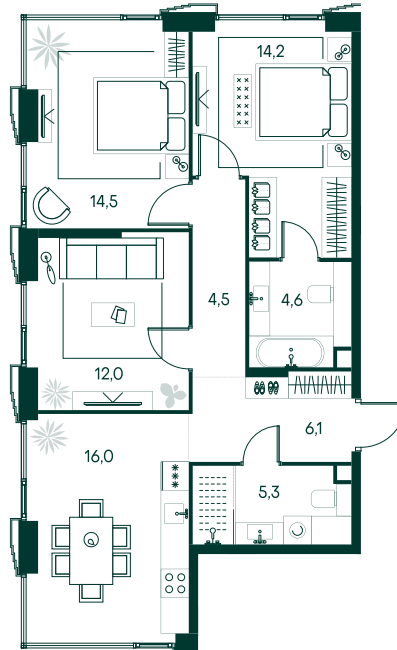

## 3-спальная № 675

Площадь	77.2 м <sup>2</sup>
Квартал	«Беллини»
Корпус	Строение 6
Этаж	12 из 20
Срок сдачи	3 кв. 2028

### ОСОБЕННОСТИ КВАРТИРЫ

- Угловое остекление
- Мастер-спальня
- Большая кухня

57 745 600 ₽

ОТ 294 768 ₽ В МЕСЯЦ В ИПОТЕКУ

### КОРПУС НА ПЛАНЕ

### ВИД ИЗ ОКНА