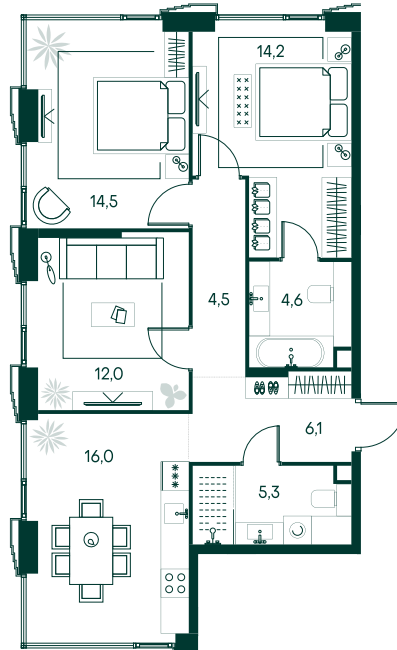

3-спальная № 675

Площадь	77.2 м ²
Квартал	«Беллини»
Корпус	Строение 6
Этаж	12 из 20
Срок сдачи	3 кв. 2028

ОСОБЕННОСТИ КВАРТИРЫ

- Угловое остекление
- Мастер-спальня
- Большая кухня

48 118 760 ₽

ОТ 490 726 ₽ В МЕСЯЦ В ИПОТЕКУ

КОРПУС НА ПЛАНЕ

ВИД ИЗ ОКНА