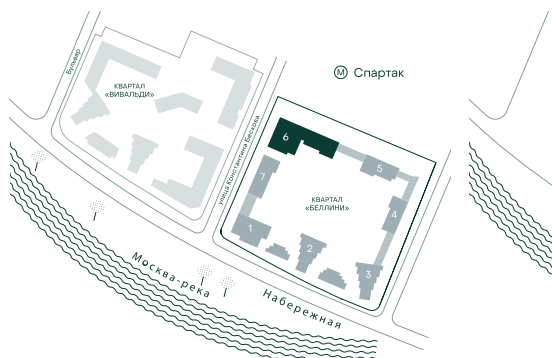

3-спальная № 675

Площадь	77.2 м ²
Квартал	«Беллини»
Корпус	Строение 6
Этаж	12 из 20
Срок сдачи	3 кв. 2028

ОСОБЕННОСТИ КВАРТИРЫ

- Угловое остекление
- Мастер-спальня
- Большая кухня

48 118 760 ₽

ОТ 490 726 ₽ В МЕСЯЦ В ИПОТЕКУ

КОРПУС НА ПЛАНЕ

ВИД ИЗ ОКНА