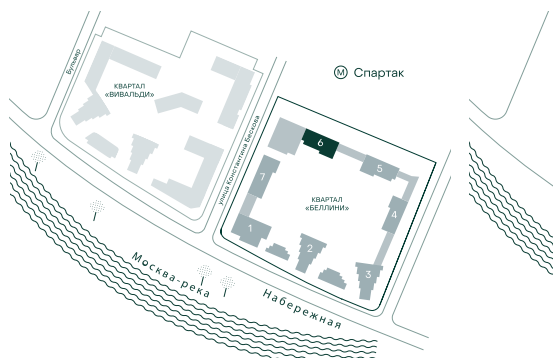

1-спальная № 676

Площадь	_____	45 м ²
Квартал	_____	«Беллини»
Корпус	_____	Строение 6
Этаж	_____	12 из 20
Срок сдачи	_____	3 кв. 2028

ОСОБЕННОСТИ КВАРТИРЫ

Большая кухня

29 191 500 ₽

ОТ 243 778 ₽ В МЕСЯЦ В ИПОТЕКУ

КОРПУС НА ПЛАНЕ

ВИД ИЗ ОКНА