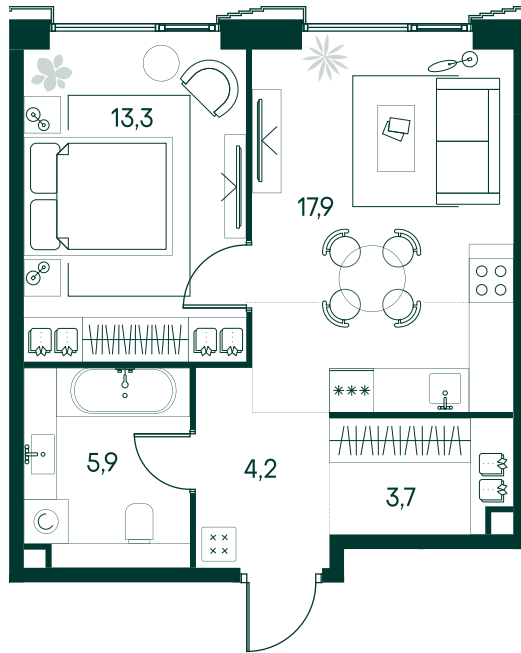

1-спальная № 676

Площадь	_____	45 м ²
Квартал	_____	«Беллини»
Корпус	_____	Строение 6
Этаж	_____	12 из 20
Срок сдачи	_____	3 кв. 2028

ОСОБЕННОСТИ КВАРТИРЫ

Большая кухня

29 191 500 ₽

ОТ 243 778 ₽ В МЕСЯЦ В ИПОТЕКУ

КОРПУС НА ПЛАНЕ

ВИД ИЗ ОКНА