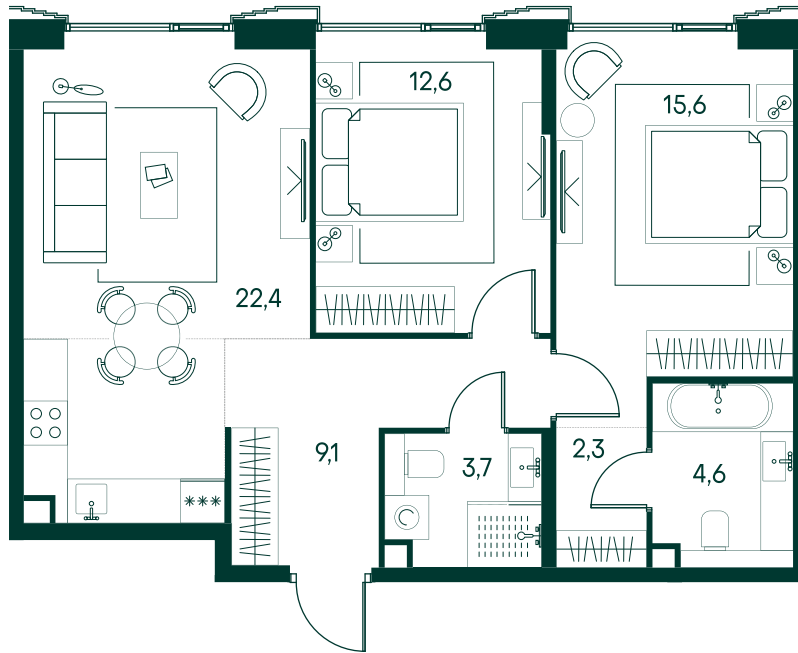

## 2-спальная № 677

Площадь	70.3 м <sup>2</sup>
Квартал	«Беллини»
Корпус	Строение 6
Этаж	13 из 20
Срок сдачи	3 кв. 2028

### ОСОБЕННОСТИ КВАРТИРЫ

Большая гостиная

Мастер-спальня

### КОРПУС НА ПЛАНЕ

### ВИД ИЗ ОКНА