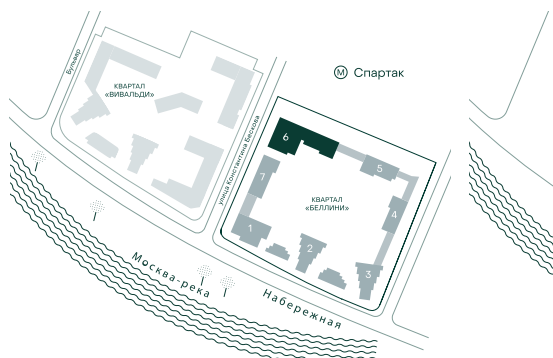

2-спальная № 678

Площадь	74.8 м ²
Квартал	«Беллини»
Корпус	Строение 6
Этаж	13 из 20
Срок сдачи	3 кв. 2028

ОСОБЕННОСТИ КВАРТИРЫ

Угловое остекление

Большая гостиная

48 305 840 ₽

ОТ 492 634 ₽ В МЕСЯЦ В ИПОТЕКУ

КОРПУС НА ПЛАНЕ

ВИД ИЗ ОКНА