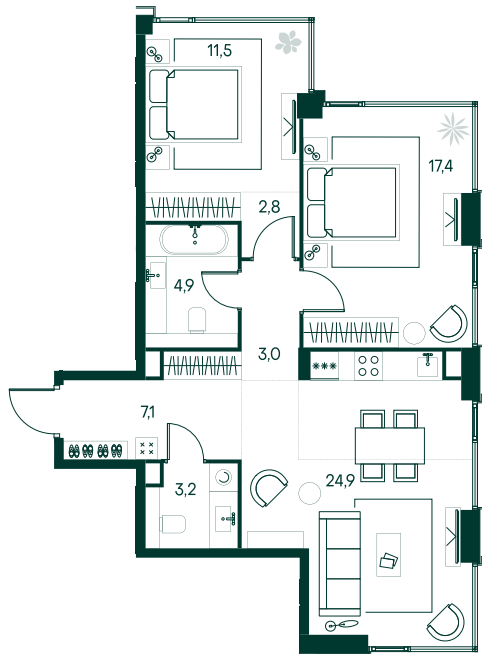

2-спальная № 678

Площадь	74.8 м ²
Квартал	«Беллини»
Корпус	Строение 6
Этаж	13 из 20
Срок сдачи	3 кв. 2028

ОСОБЕННОСТИ КВАРТИРЫ

Угловое остекление

Большая гостиная

48 305 840 ₽

ОТ 492 634 ₽ В МЕСЯЦ В ИПОТЕКУ

КОРПУС НА ПЛАНЕ

ВИД ИЗ ОКНА