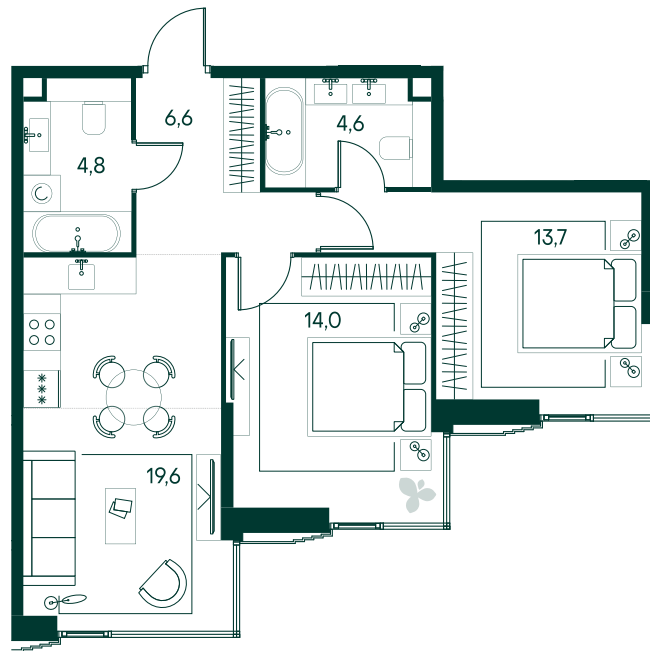

2-спальная № 679

Площадь	63.3 м²
Квартал	«Беллини»
Корпус	Строение 6
Этаж	13 из 20
Срок сдачи	3 кв. 2028

ОСОБЕННОСТИ КВАРТИРЫ

- Угловое остекление
- Большая гостиная
- Мастер-спальня

45 848 190 ₽

ОТ 356 540 ₽ В МЕСЯЦ В ИПОТЕКУ

КОРПУС НА ПЛАНЕ

ВИД ИЗ ОКНА