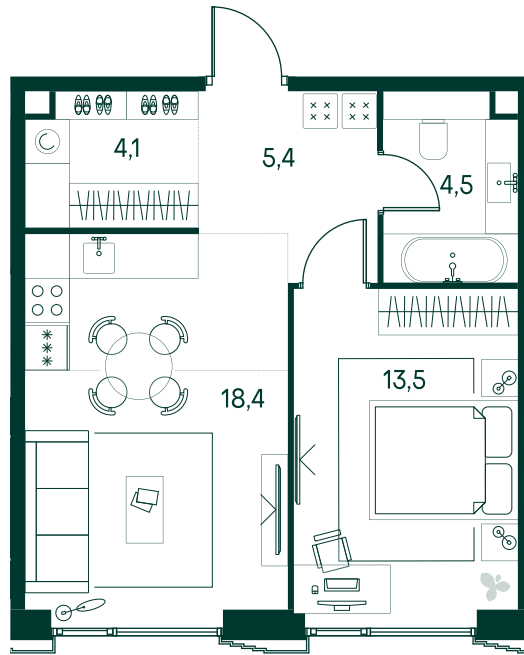

1-спальная № 681

Площадь	45.9 м ²
Квартал	«Беллини»
Корпус	Строение 6
Этаж	13 из 20
Срок сдачи	3 кв. 2028

ОСОБЕННОСТИ КВАРТИРЫ

Гардеробная

Угловое остекление

Большая гостиная

Большая кухня

33 741 090 ₽