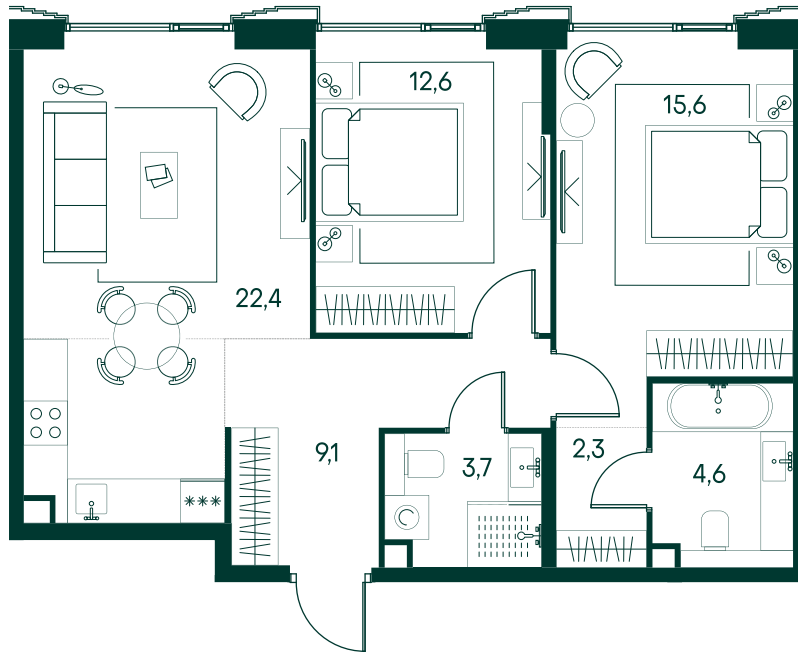

2-спальная № 685

Площадь	70.3 м ²
Квартал	«Беллини»
Корпус	Строение 6
Этаж	14 из 20
Срок сдачи	3 кв. 2028

ОСОБЕННОСТИ КВАРТИРЫ

Большая гостиная

Мастер-спальня

39 318 790 ₽

ОТ 400 982 ₽ В МЕСЯЦ В ИПОТЕКУ

КОРПУС НА ПЛАНЕ

ВИД ИЗ ОКНА